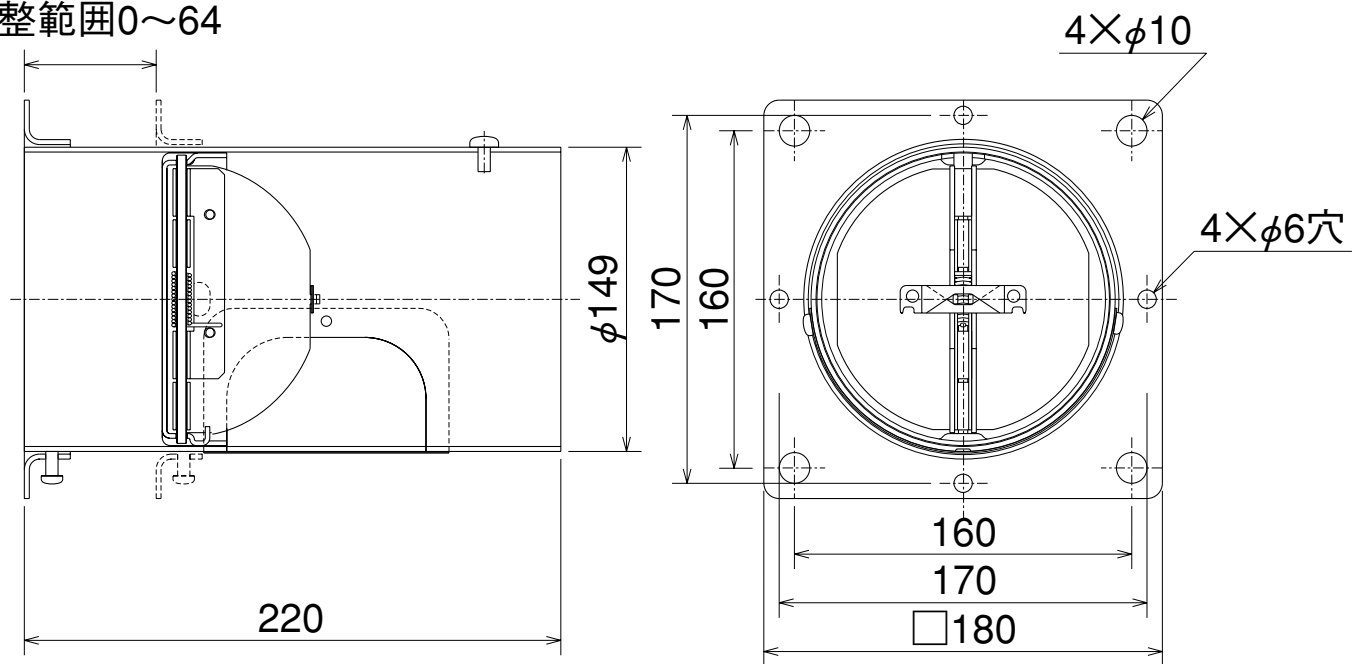

PZ-15DU4

調整範圍0~64

(單位mm)