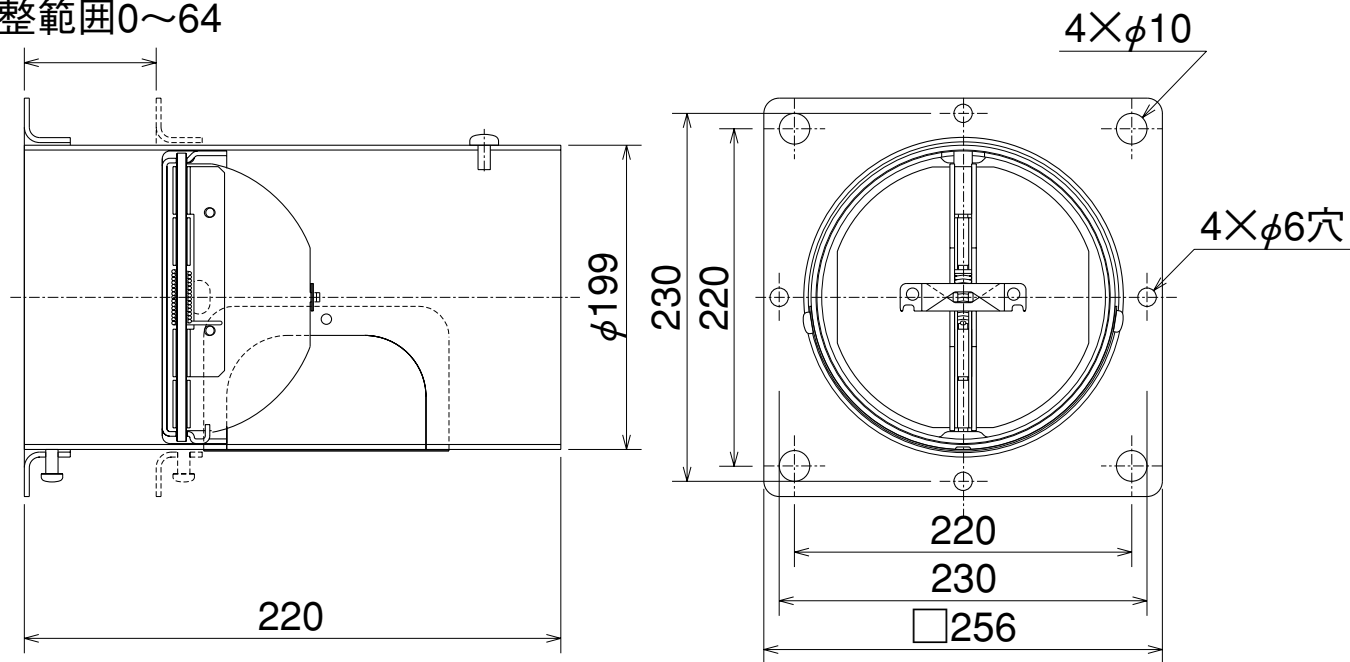

PZ-20DU4

調整範圍0~64

(單位mm)