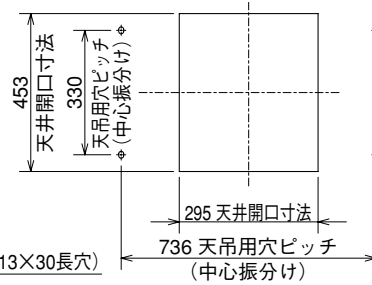

■外形図

■天井開口寸法図

(単位mm)