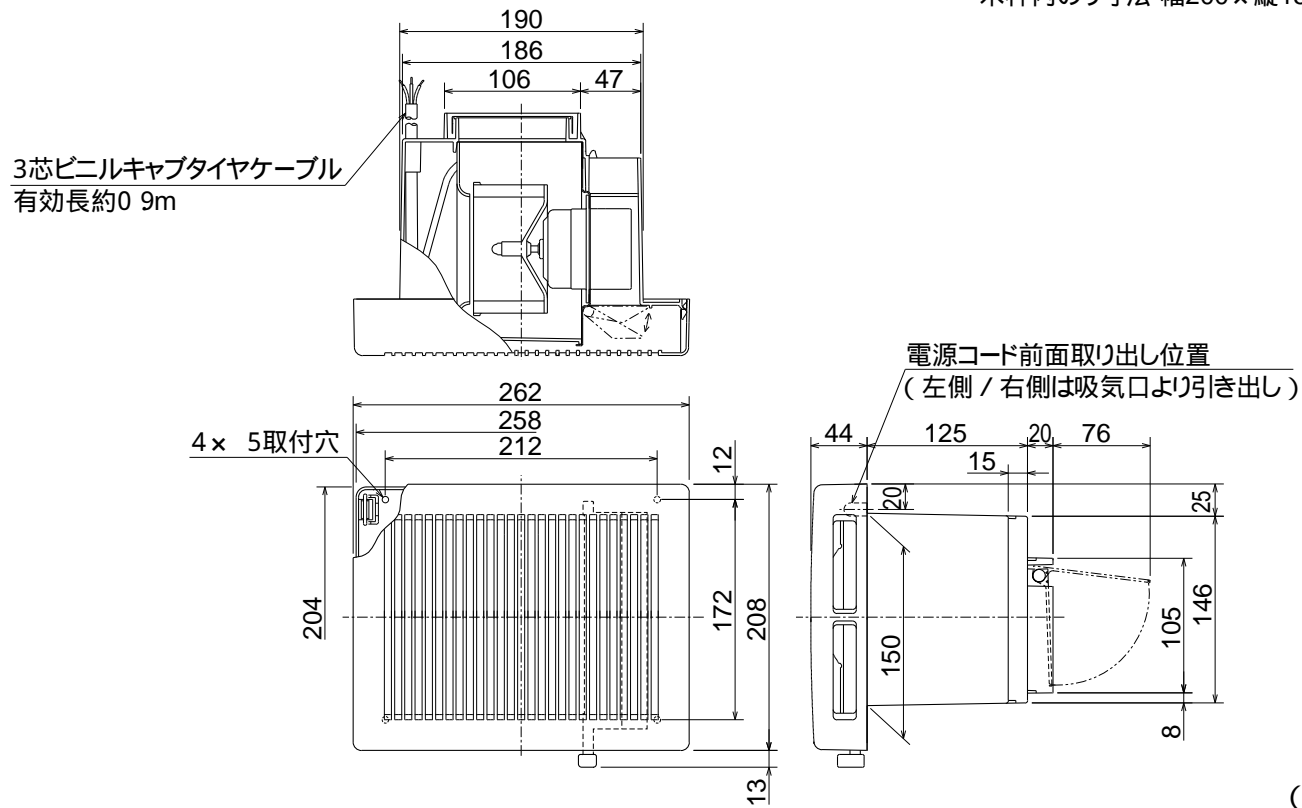

木枠内のり寸法 幅200×縦155(W-121)

(単位mm)