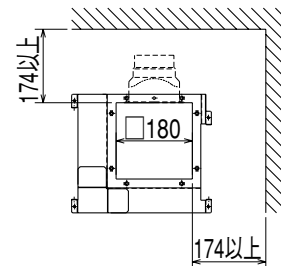

## ■リモコンホルダー(同梱品)

リモコン固定用穴  
(2ヶ所)

※スイッチおよびリモコンは浴室内に設置しないでください。

## ■設置可能な開口位置

※下記は壁面より本体まで100mm確保できる寸法となっています。

単位 (mm)