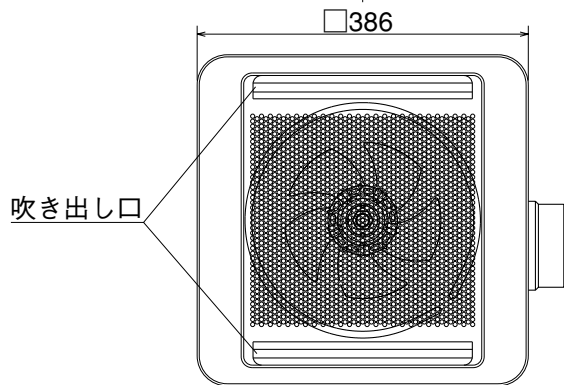

# V-10BZ4-RN

※どちらかの吹き出し口が洗い場側になるように設置してください。  
 ※取付ネジが洗い場側になるようにグリルを取付けてください。

## ■本体取付枠(同梱品) 取付位置

※グリルの方向は90°変更可能です。