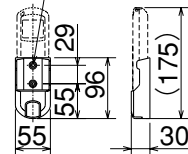

■スイッチ 15A(同梱品)

■リモコンホルダー(同梱品)

リモコン固定用穴
(2ヶ所)