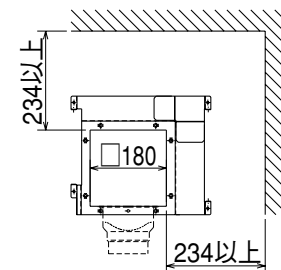

## ■本体取付枠(同梱品) 取付位置

※グリルの方向は90°変更可能です。

## ■リモコンホルダー(同梱品)

リモコン固定用穴  
(2ヶ所)

※スイッチおよびリモコンは浴室内に設置しないでください。

## ■設置可能な開口位置

※下記は壁面より本体まで100mm確保できる寸法となっています。

単位 (mm)