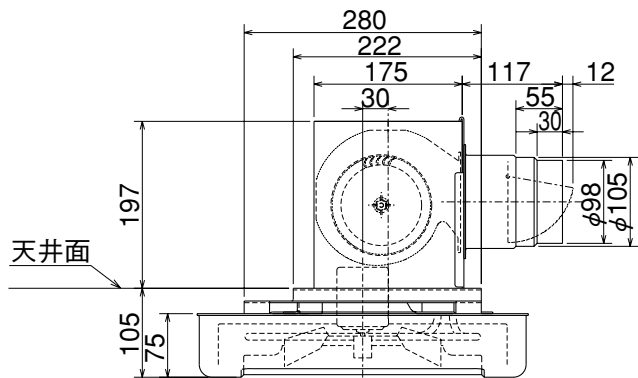

# V-10BZ4-RN

※どちらかの吹き出し口が洗い場側になるように設置してください。  
 ※取付ネジが洗い場側になるようにグリルを取付けてください。

## ■本体取付枠(同梱品) 取付位置

※グリルの方向は90°変更可能です。

## ■設置可能な開口位置

※下記は壁面より本体まで100mm確保できる寸法となっています。

単位 (mm)