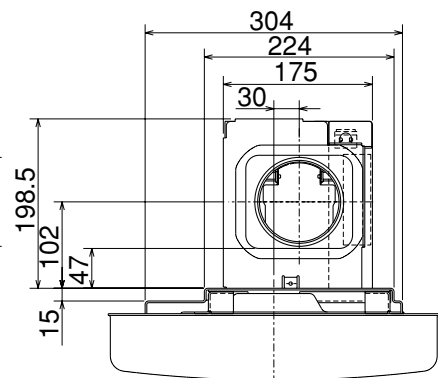

# V-10BZ4-RN

※どちらかの吹き出し口が洗い場側になるように設置してください。  
 ※取付ネジが洗い場側になるようにグリルを取付けてください。

## ■本体取付枠(同梱品) 取付位置

※グリルの方向は90°変更可能です。

## ■設置可能な開口位置

※下記は壁面より本体まで100mm確保できる寸法となっています。

単位 (mm)