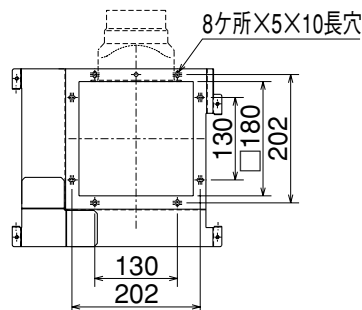

# V-10BZ4-RN

※どちらかの吹き出し口が洗い場側になるように設置してください。  
 ※取付ネジが洗い場側になるようにグリルを取付けてください。

## ■本体取付枠(同梱品) 取付位置

※グリルの方向は90°変更可能です。

## ■設置可能な開口位置

※下記は壁面より本体まで100mm確保できる寸法となっています。

単位 (mm)