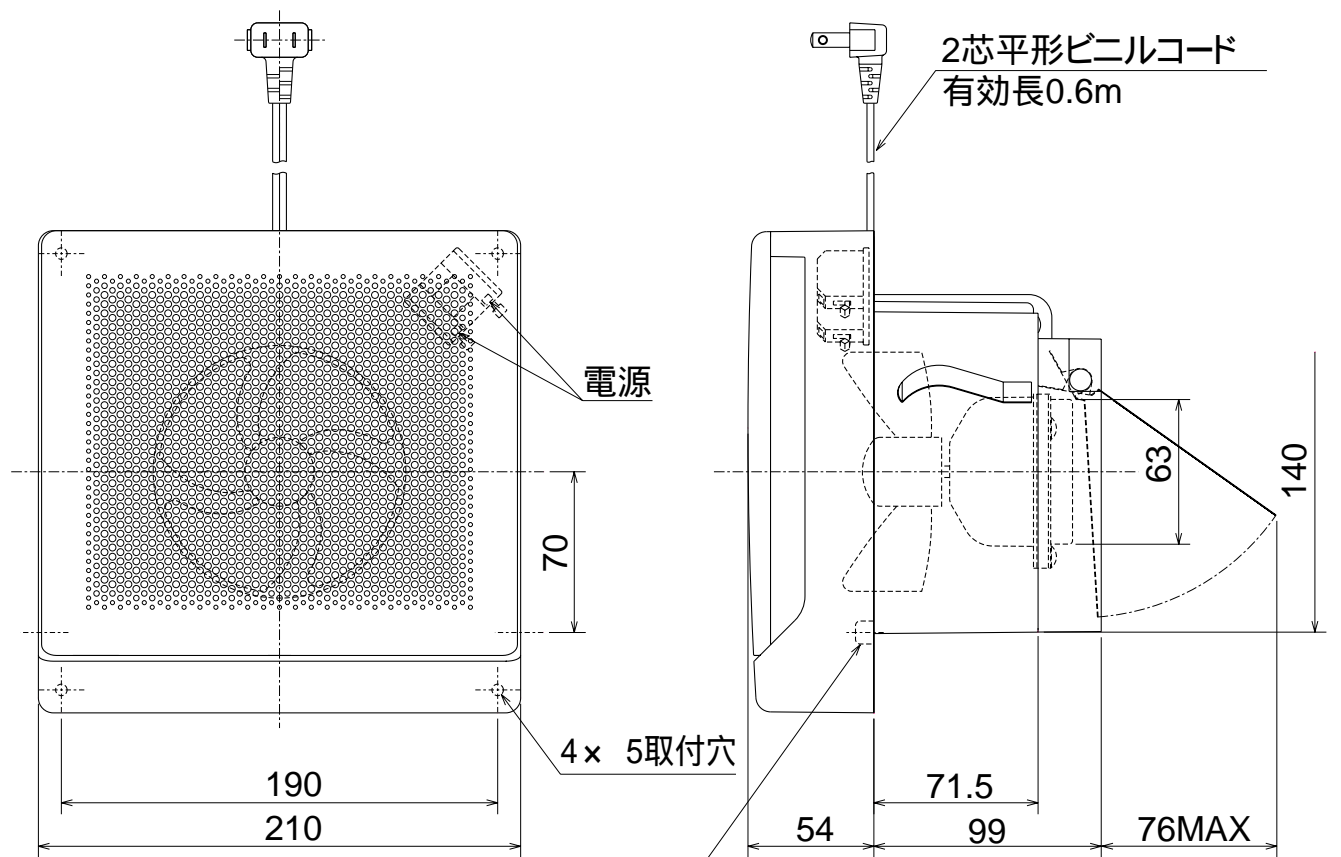

V-12PPVS4

コード引出口用薄肉部(左右2ヶ所)

(単位mm)