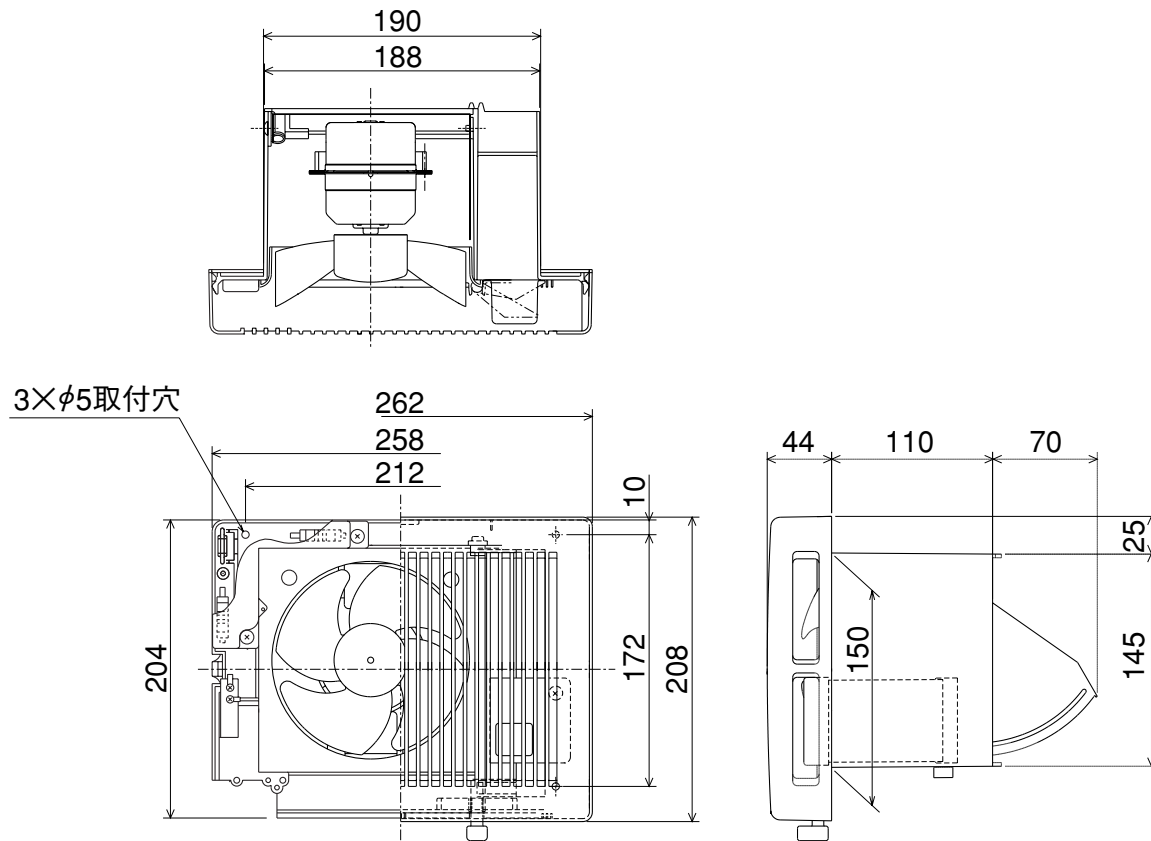

V-13BA4

木枠内のり寸法 幅200×縦155 (W-121)

※速結端子の位置は左上部です。

(単位mm)