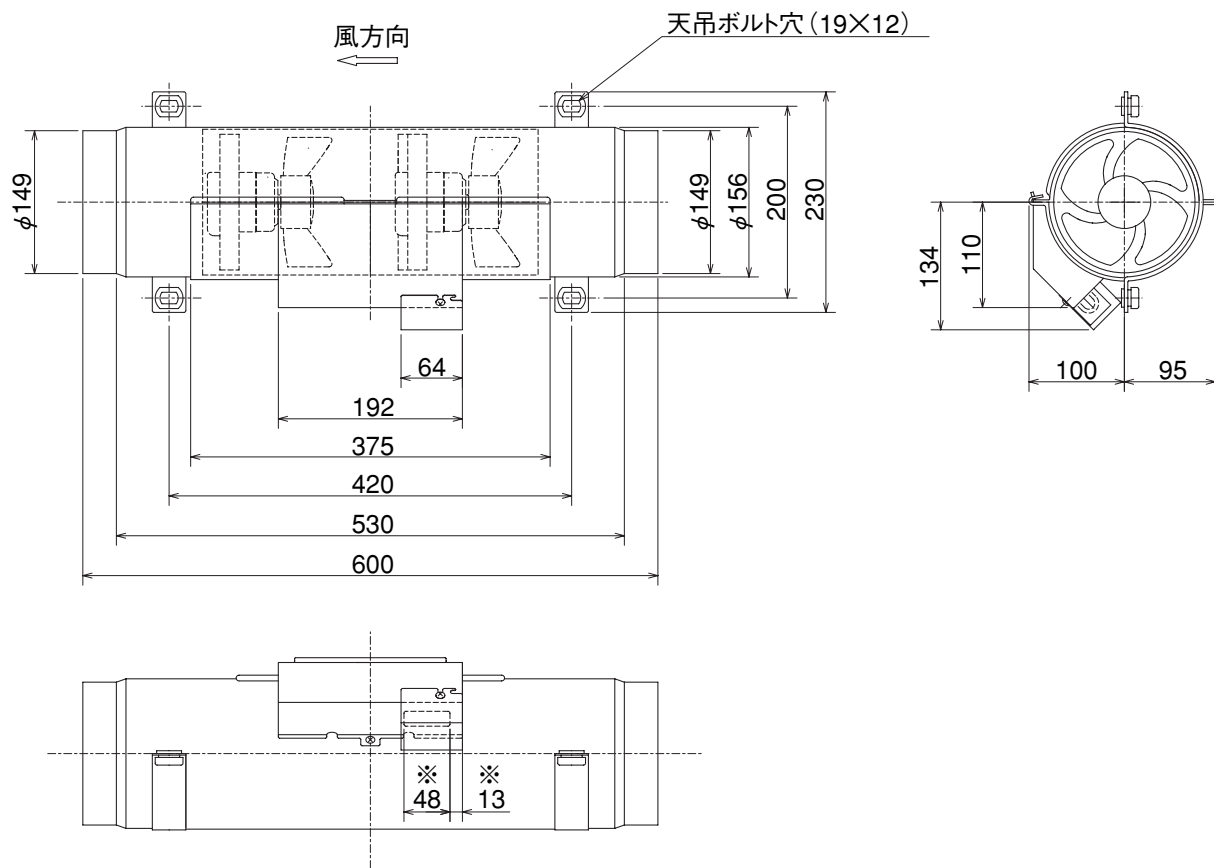

V-150C

※速結端子接続位置

(単位mm)