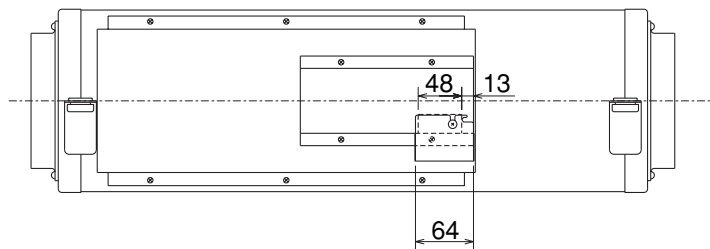

# V-150CN-D

※本体ケース外面に断熱材を貼付けてあります。  
消音パイプ側が室内側になるように取付けてください。

(単位mm)