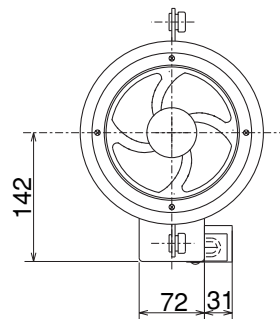

# V-150CN-D

※本体ケース外面に断熱材を貼付けてあります。  
消音パイプ側が室内側になるように取付けてください。

(単位mm)