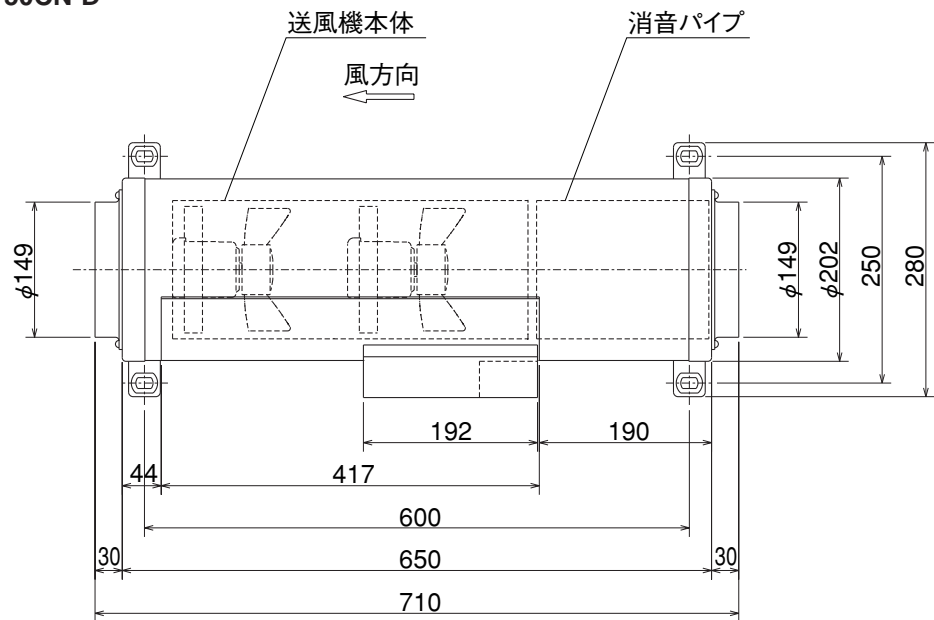

# V-150CN-D

※本体ケース外面に断熱材を貼付けてあります。  
消音パイプ側が室内側になるように取付けてください。

(単位mm)