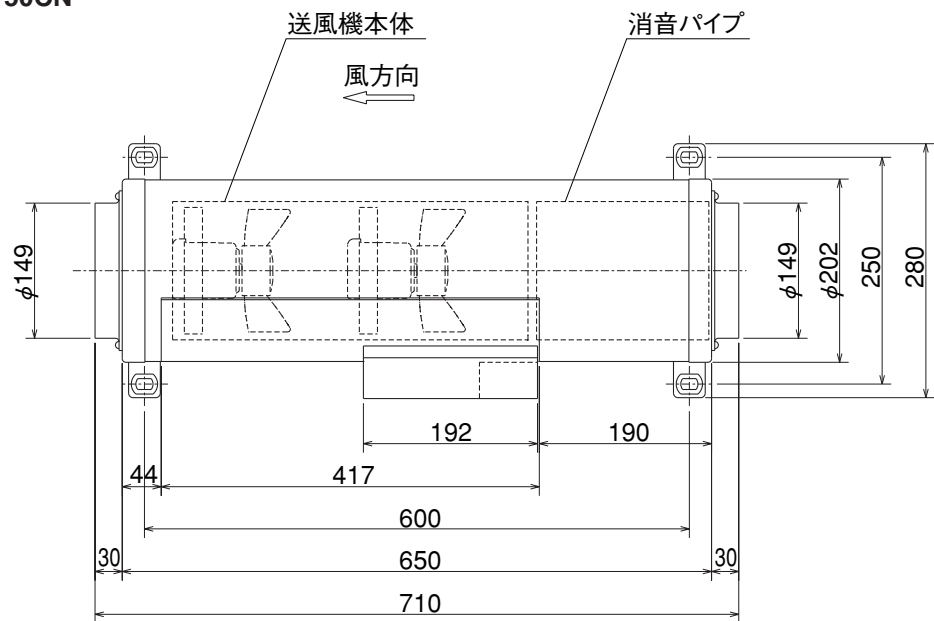

V-150CN

※消音パイプ側が室内側になるように取付けてください。

(単位mm)