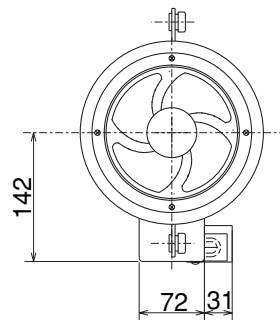

V-150CN

※消音パイプ側が室内側になるように取付けてください。

(単位mm)