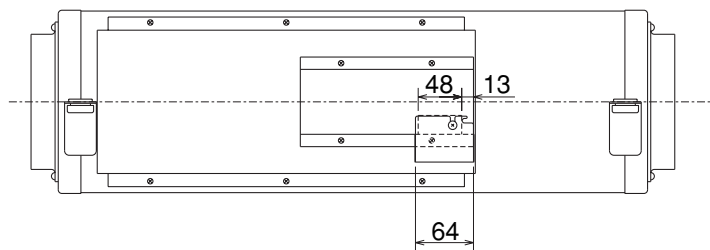

V-150CN

※消音パイプ側が室内側になるように取付けてください。

(単位mm)