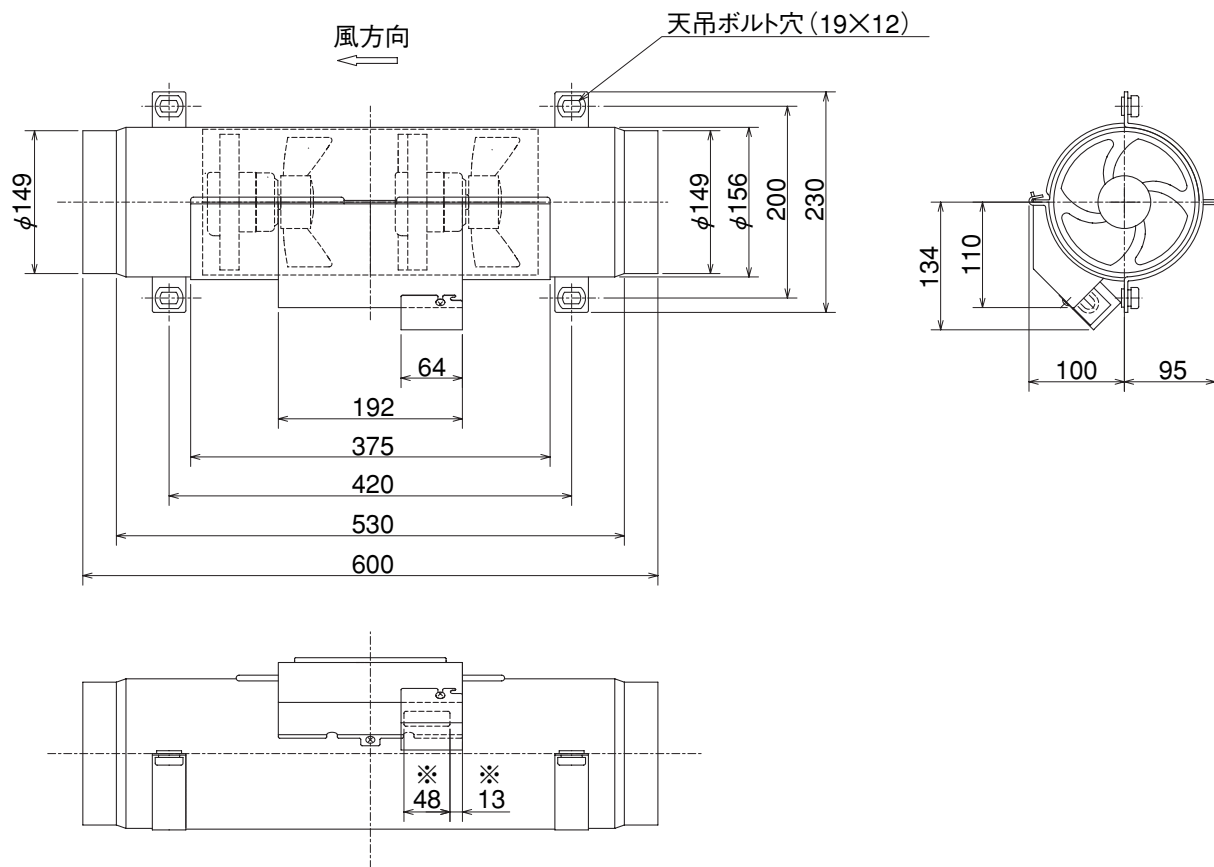

V-150CP

※速結端子接続位置

(単位mm)