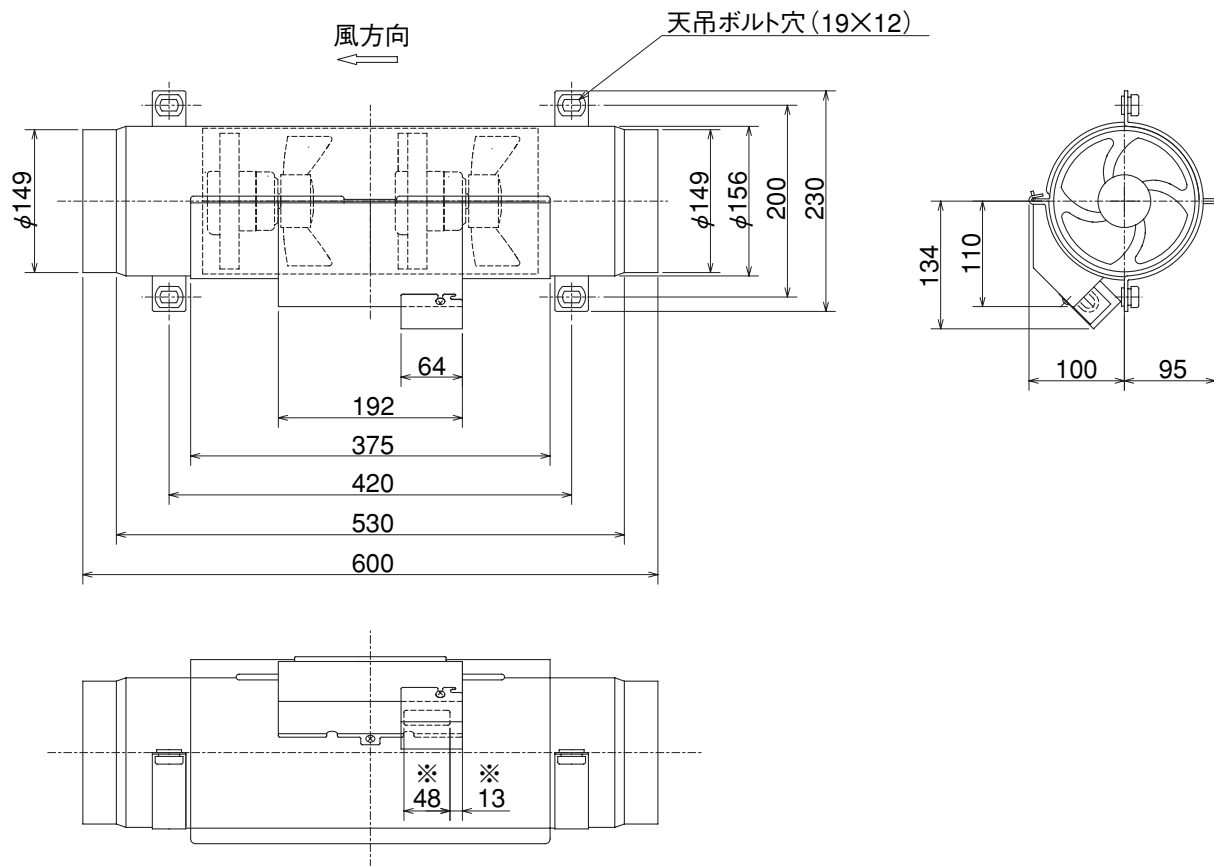

V-150CR-D

※速結端子接続位置

断熱仕様は、本体ケース外面に断熱材を貼付けています。

(単位mm)