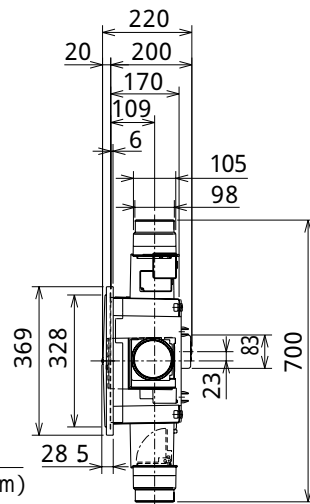

結線部(回路ケ-ス側面)

(単位mm)