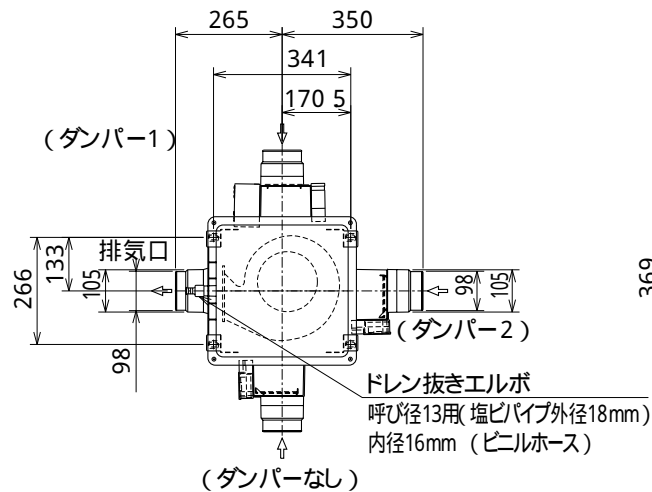

結線部(回路ケ-ス側面)

(単位mm)