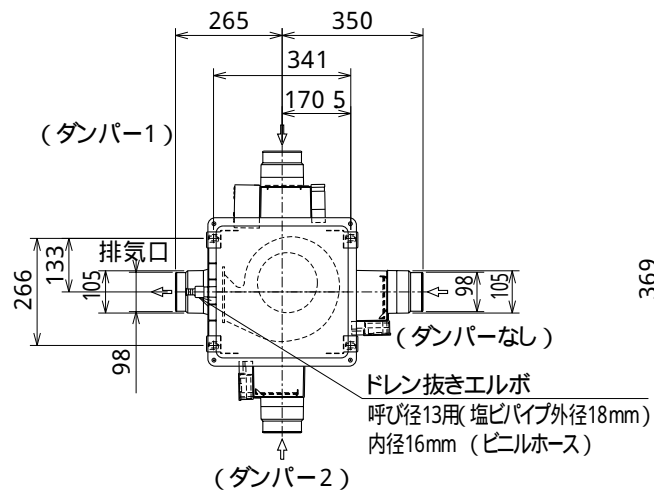

結線部(回路ケ-ス側面)

(単位mm)