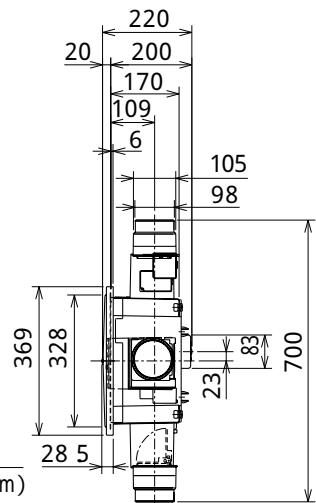

結線部(回路ケ-ス側面)

(単位mm)