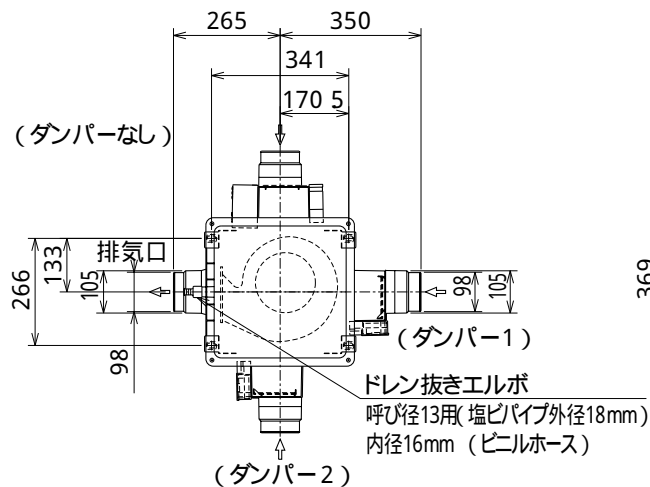

結線部(回路ケ-ス側面)

(単位mm)