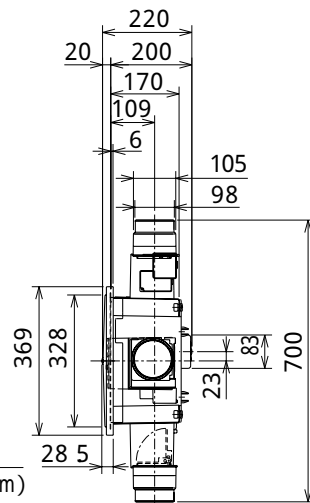

結線部(回路ケ-ス側面)

(単位mm)