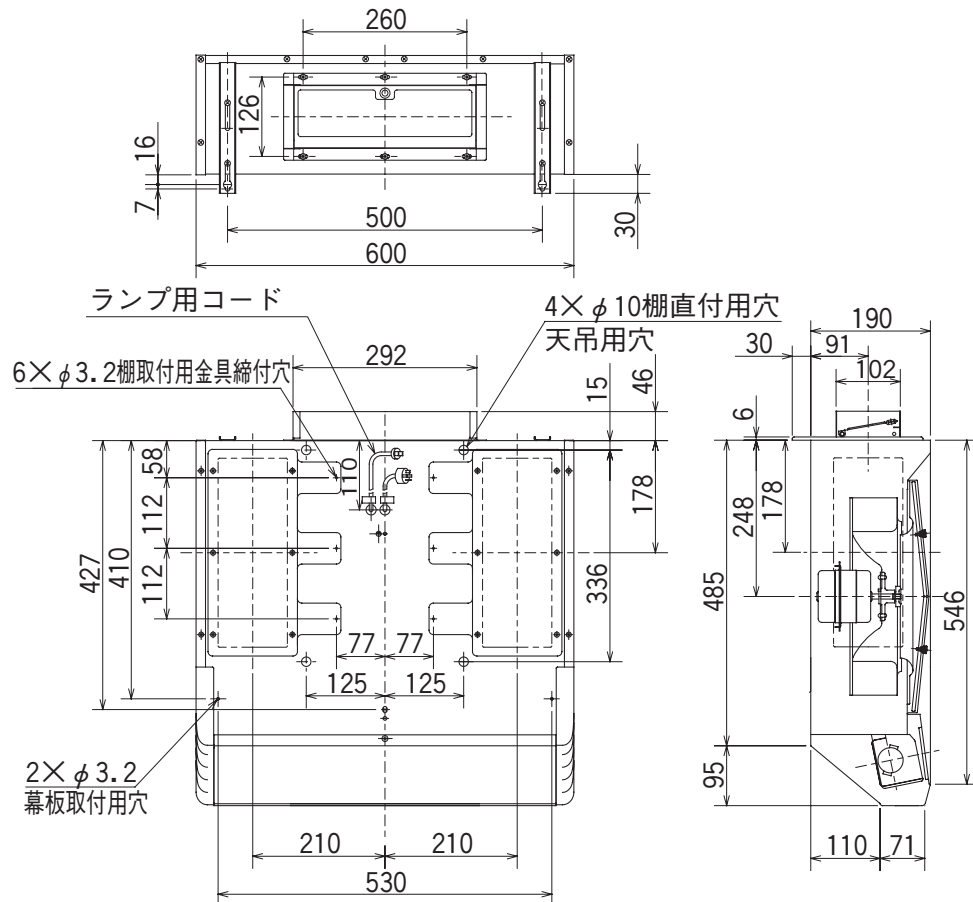

V-316KSW₄

■壁スイッチ部

色調はマンセルNo.10YR9.5/0.5 (近似色)

(単位mm)