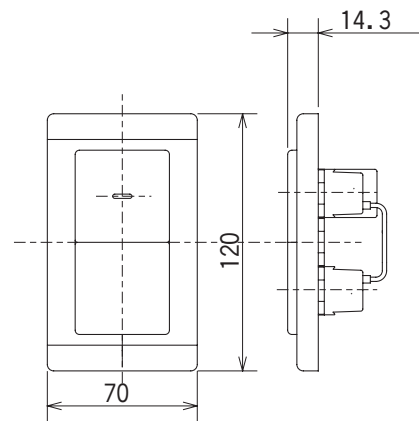

V-316KSW₄

■壁スイッチ部

色調はマンセルNo.10YR9.5/0.5 (近似色)

(単位mm)