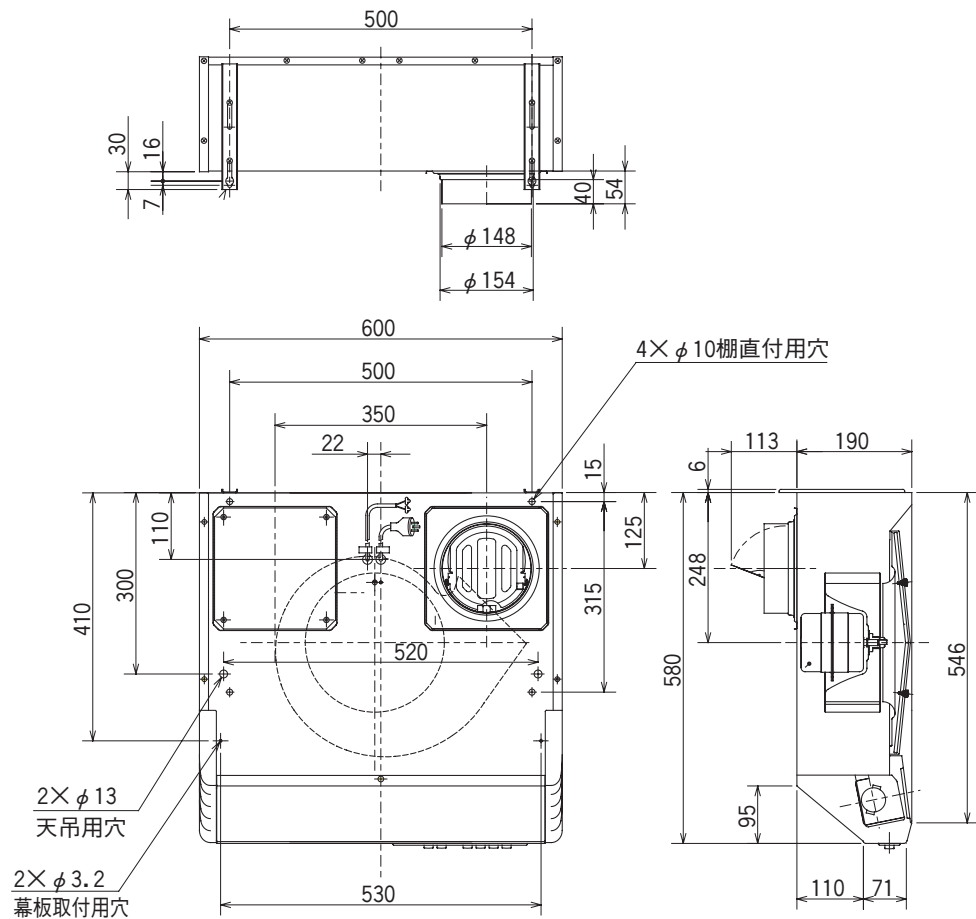

V-36K4-BL

※色調マンセルNo. 10YR9.5/0.5(近似色)

(単位mm)