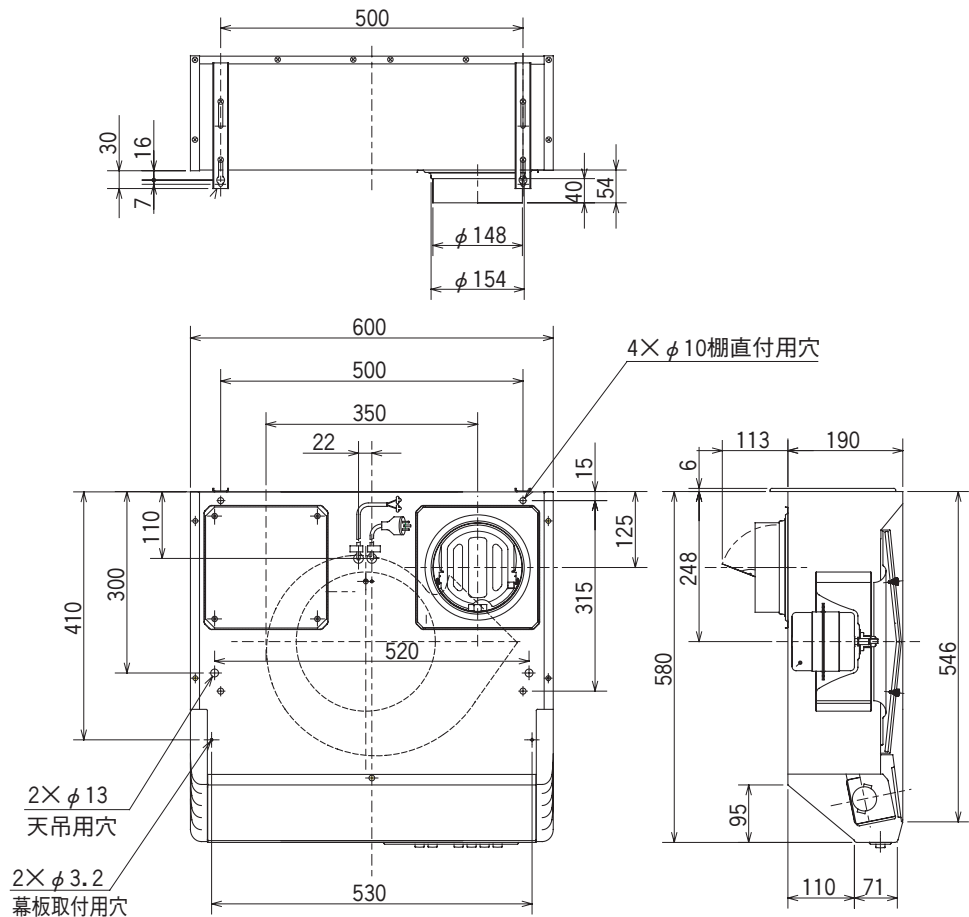

V-36K4

※色調マンセルNo. 10YR9.5/0.5(近似色)

(単位mm)