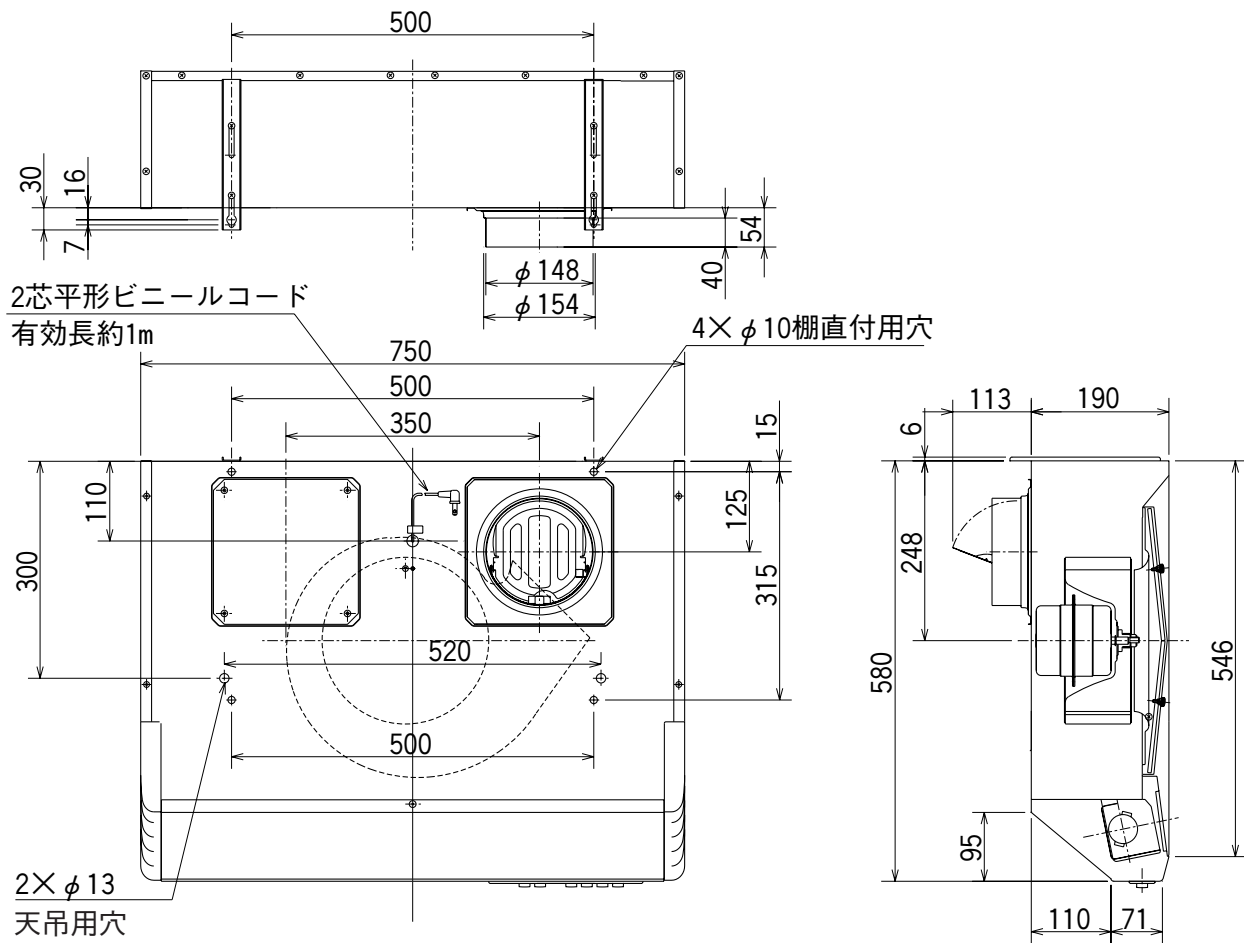

V-375K4

※色調マンセルNo. 10YR9.5/0.5(近似色)

(単位mm)