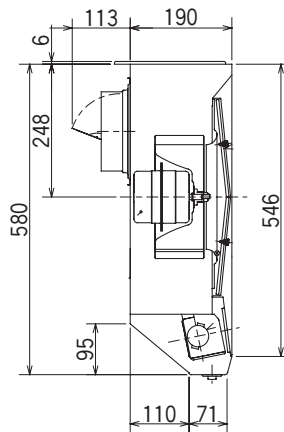

2芯平形ビニールコード  
有効長約1m

※色調はマンセルNo. 10YR9.5/0.5 (近似色)

(単位mm)