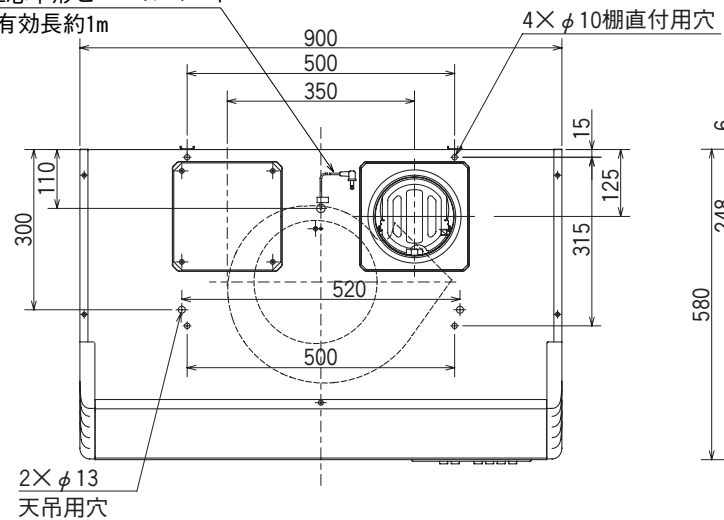

2芯平形ビニールコード  
有効長約1m

※色調はマンセルNo. 10YR9.5/0.5 (近似色)

(単位mm)