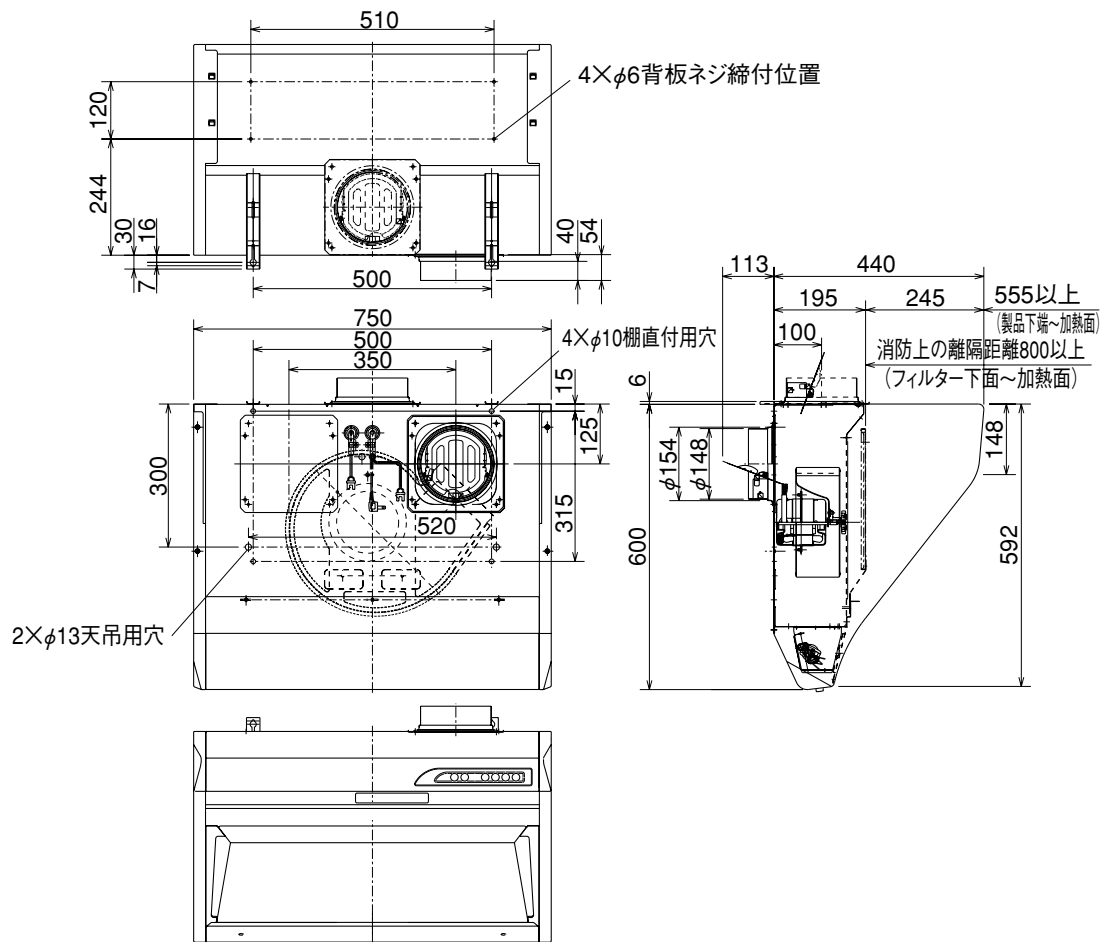

V-507RH-S

※色調：マンセルNo.5Y6/1 (近似色)

単位 (mm)