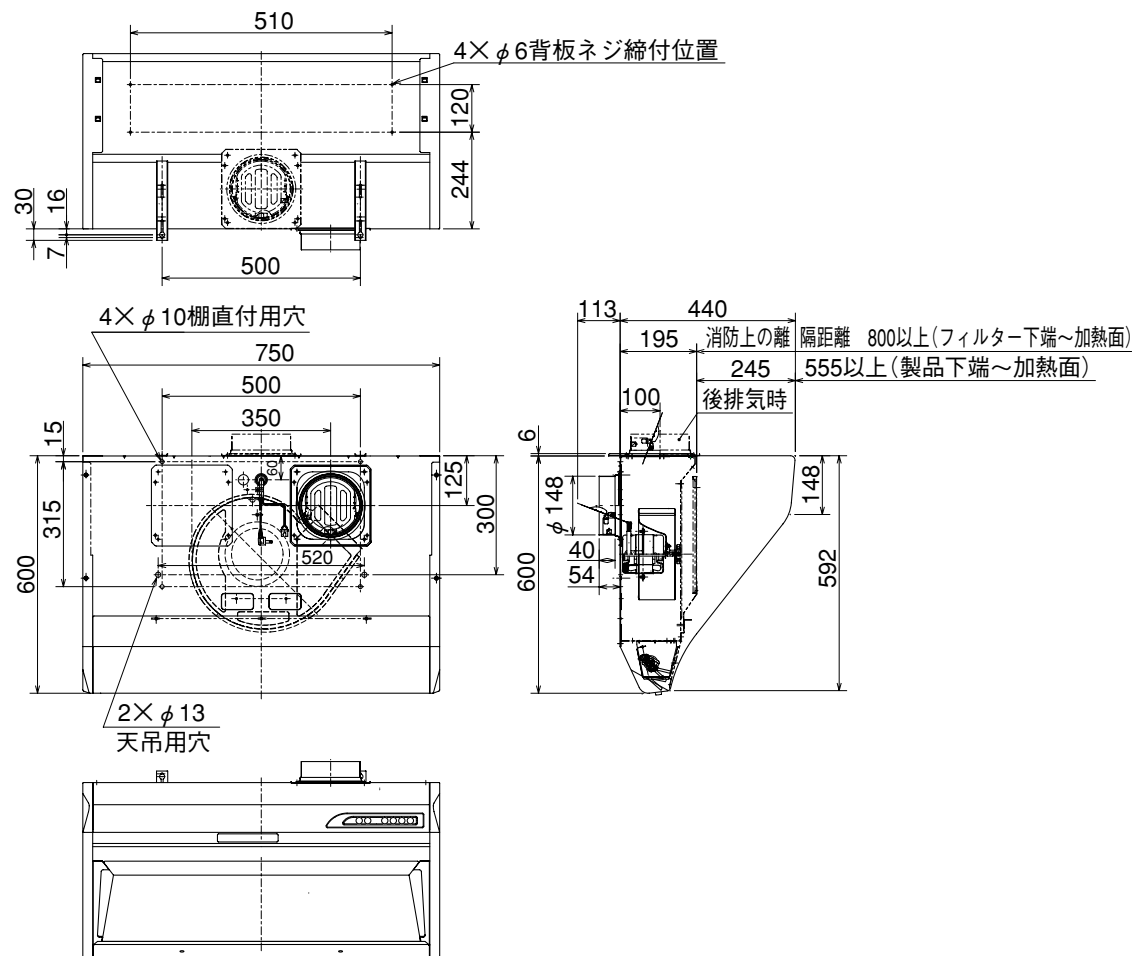

V-507RH

※色調：マンセルNo.N-1（近似色）（但し半ツヤ相当品）