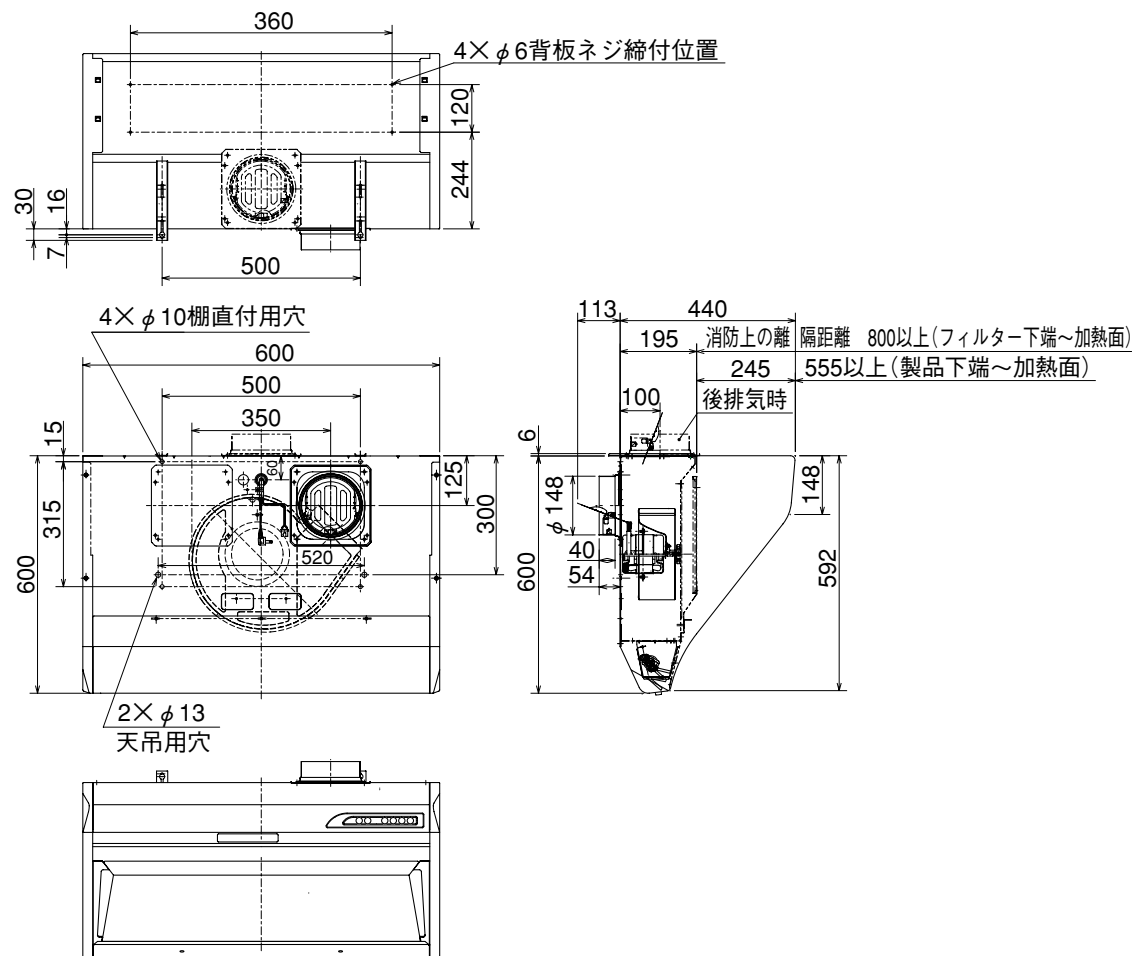

V-50RH

※色調：マンセルNo.N-1（近似色）（但し半ツヤ相当品）