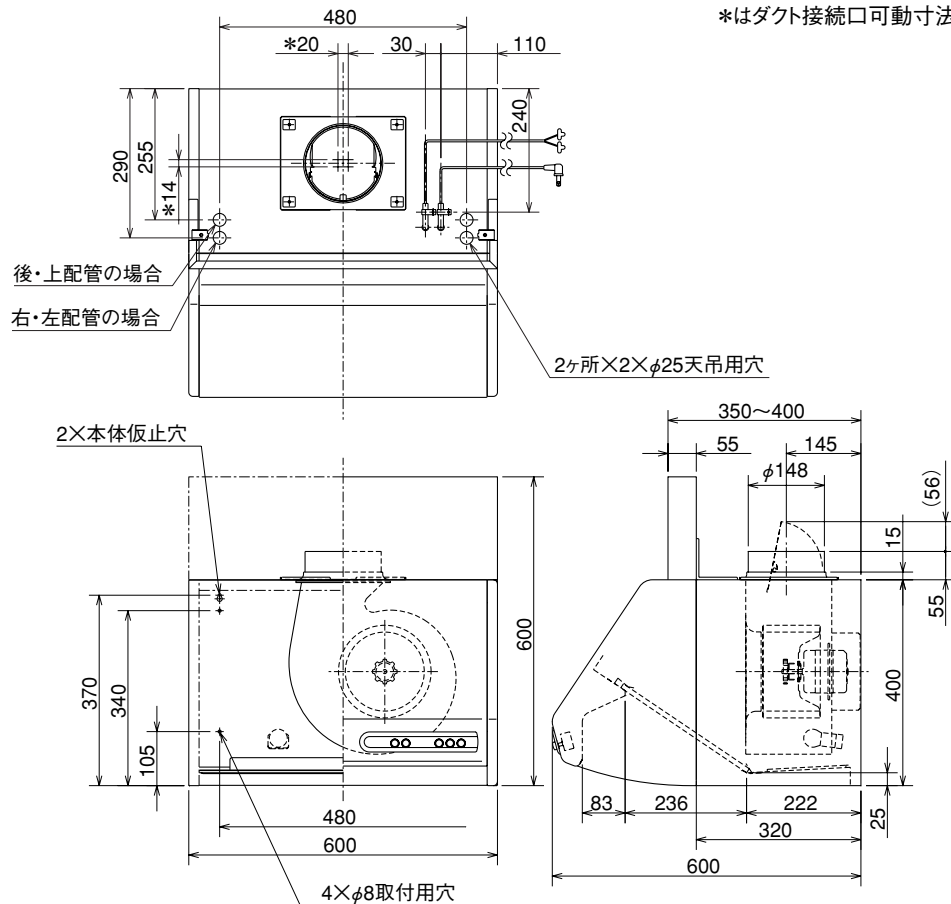

*はダクト接続口可動寸法

※色調は(ブラック)マンセルNo.N-1(近似色)(但し半ツヤ相当品)

(単位mm)