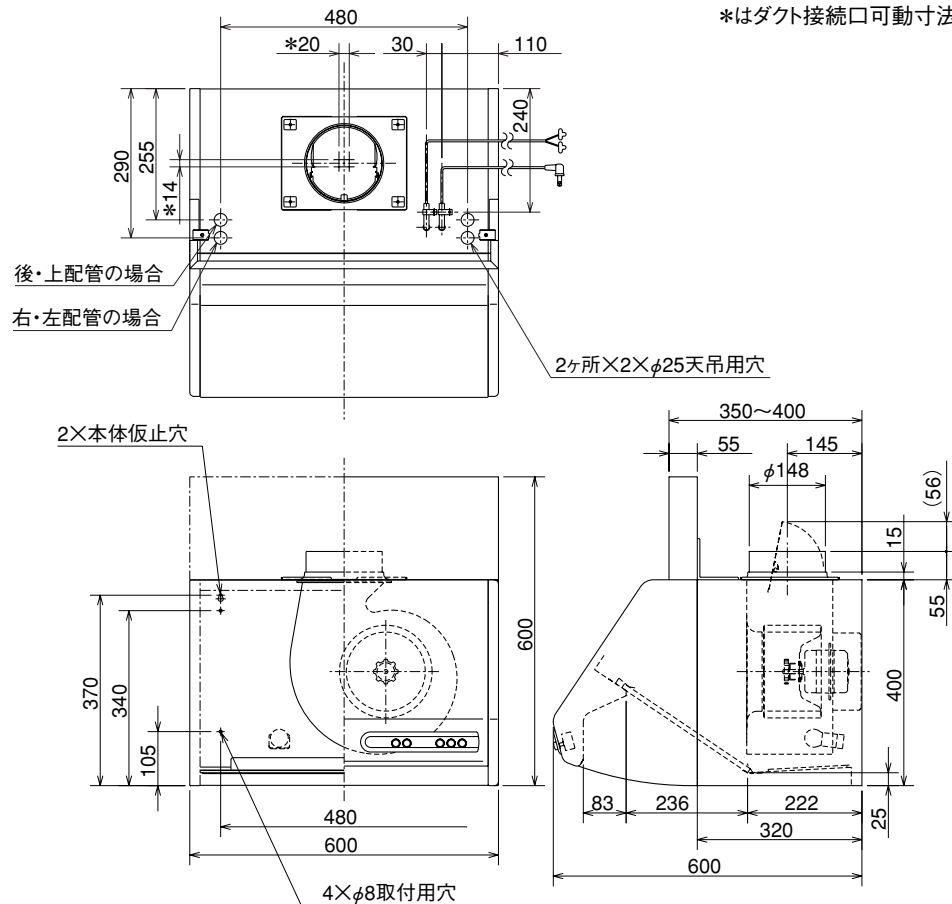

\*はダクト接続口可動寸法

※色調は(ホワイト)マンセルNo.10YR9.5/0.5(近似色)

(単位mm)