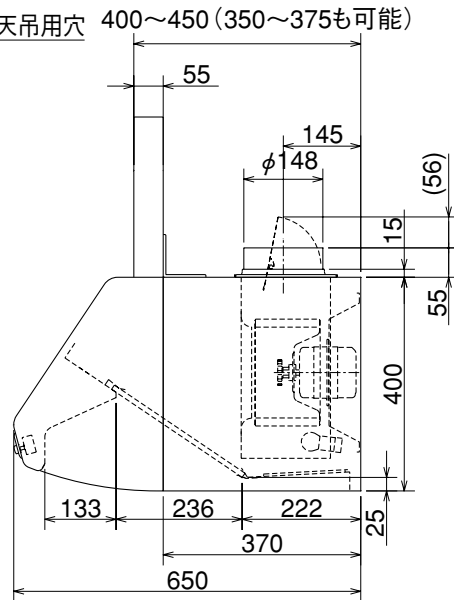

V-6037KL5-BL

※色調はマンセルNo.10YR9.5/0.5 (近似色)

2ヶ所×2×φ25天吊用穴 400~450 (350~375も可能)

(単位mm)