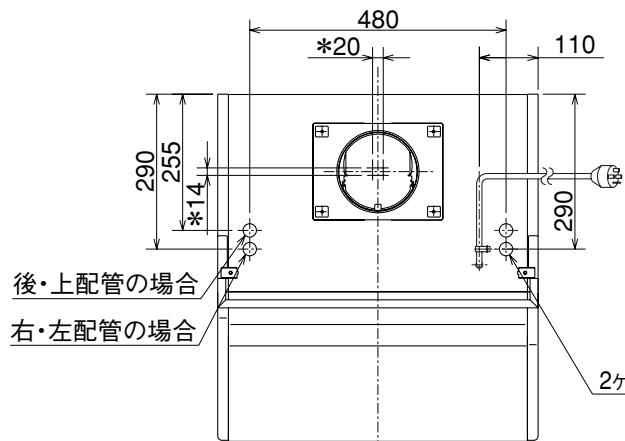

V-6037KL5-BL

※色調はマンセルNo.10YR9.5/0.5 (近似色)

2ヶ所×2×φ25天吊用穴 400~450 (350~375も可能)

(単位mm)