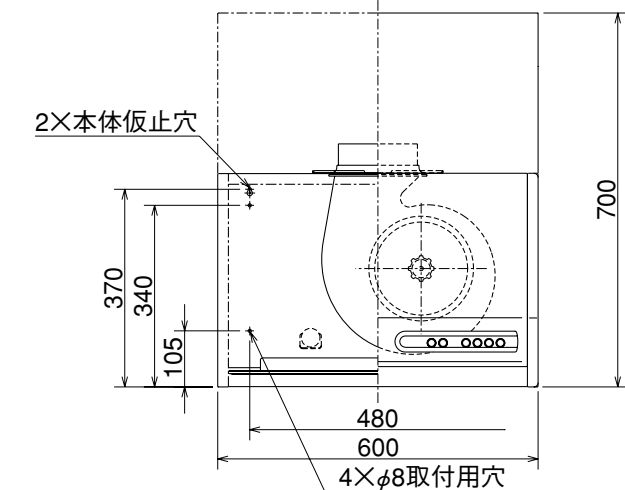

V-6037KL5-BL

※色調はマンセルNo.10YR9.5/0.5 (近似色)

2ヶ所×2×φ25天吊用穴 400~450 (350~375も可能)

(単位mm)