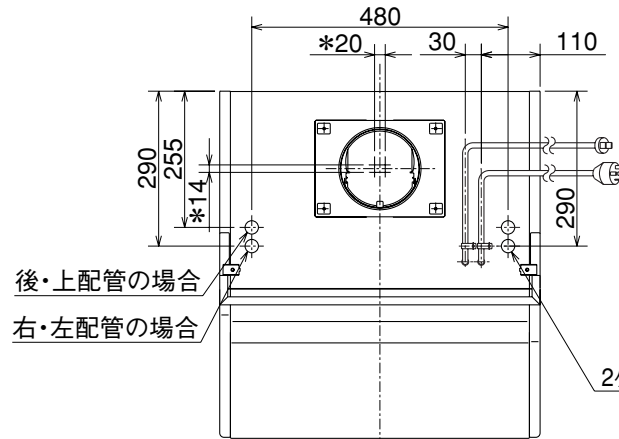

V-6037KLR5-BL

*はダクト接続口可動寸法

※色調はマンセルNo.10YR9.5/0.5 (近似色)

2ヶ所×2×φ25天吊用穴 400~450 (350~375も可能)

(単位mm)