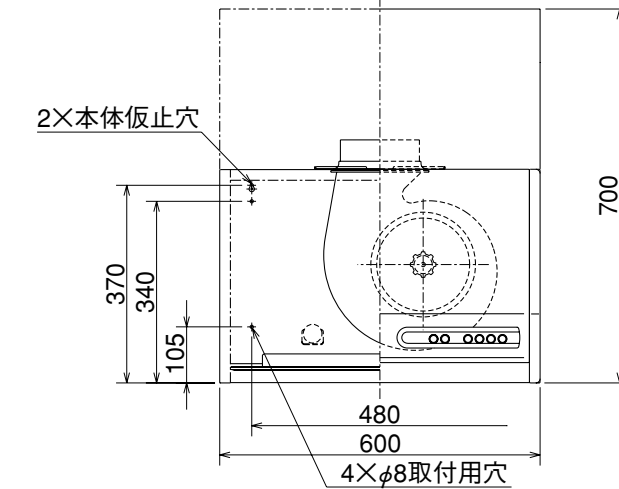

V-6037KLR5-BL

*はダクト接続口可動寸法

※色調はマンセルNo.10YR9.5/0.5 (近似色)

2ヶ所×2×φ25天吊用穴 400~450 (350~375も可能)

(単位mm)