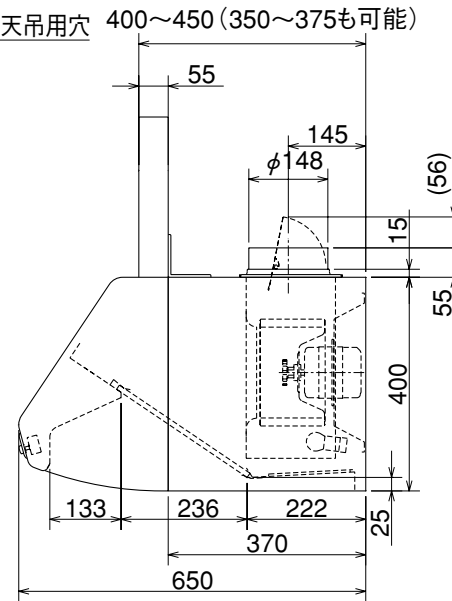

V-6037KLR5-BL

*はダクト接続口可動寸法

※色調はマンセルNo.10YR9.5/0.5 (近似色)

2ヶ所×2×φ25天吊用穴 400~450 (350~375も可能)

(単位mm)