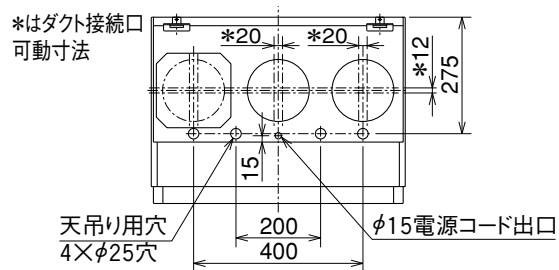

V-603SQ-M

※色調はマンセルNo.10YR9.5/0.5 (近似色)

(単位mm)