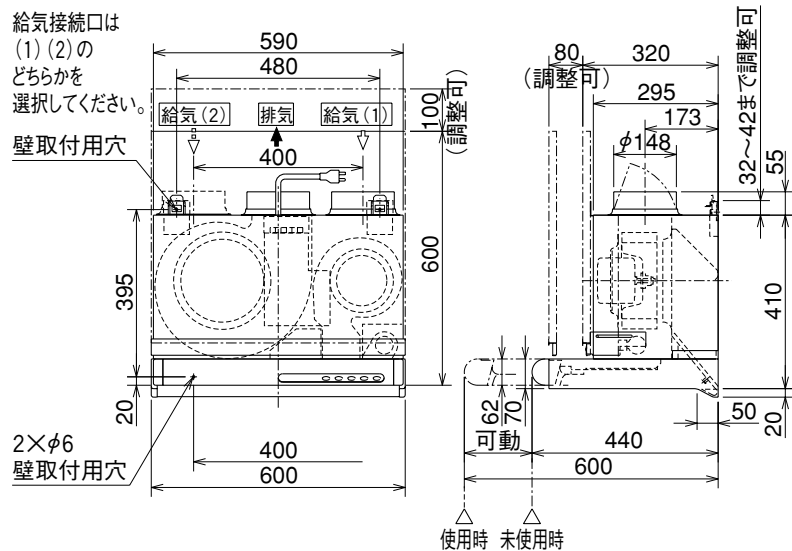

V-603SQ-M

※色調はマンセルNo.10YR9.5/0.5 (近似色)

(単位mm)