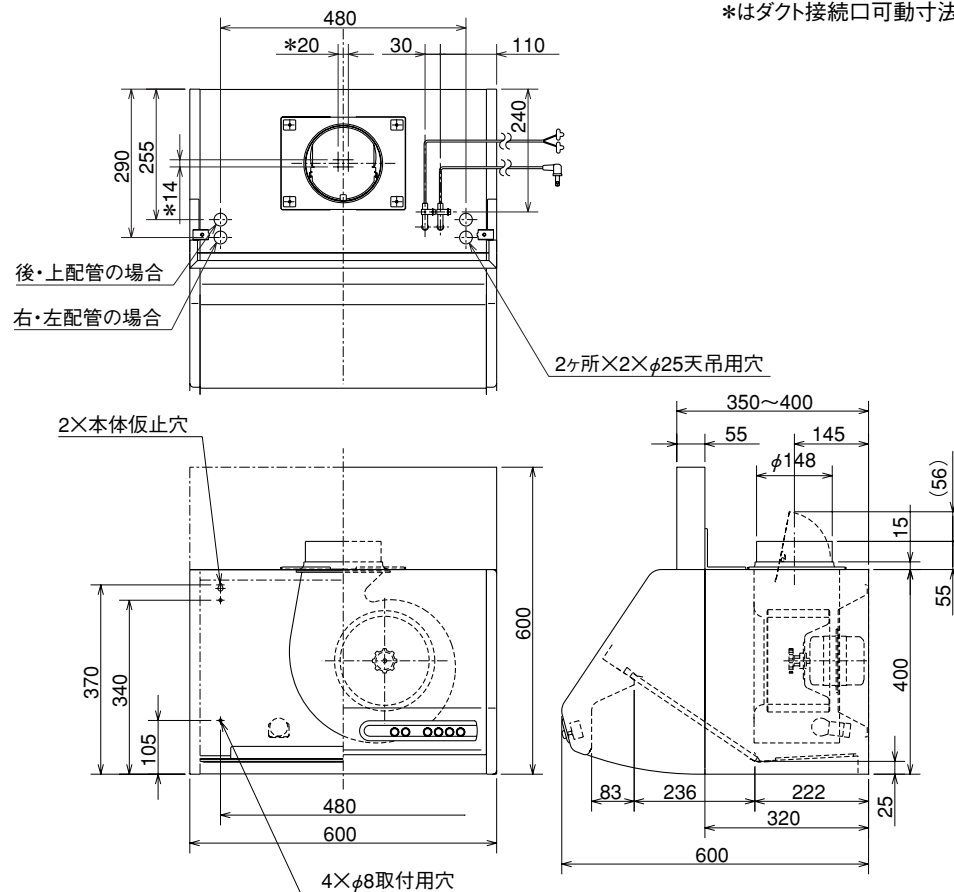

*はダクト接続口可動寸法

※色調は(ブラック)マンセルNo.N-1(近似色)(但し半ツヤ相当品)

(単位mm)