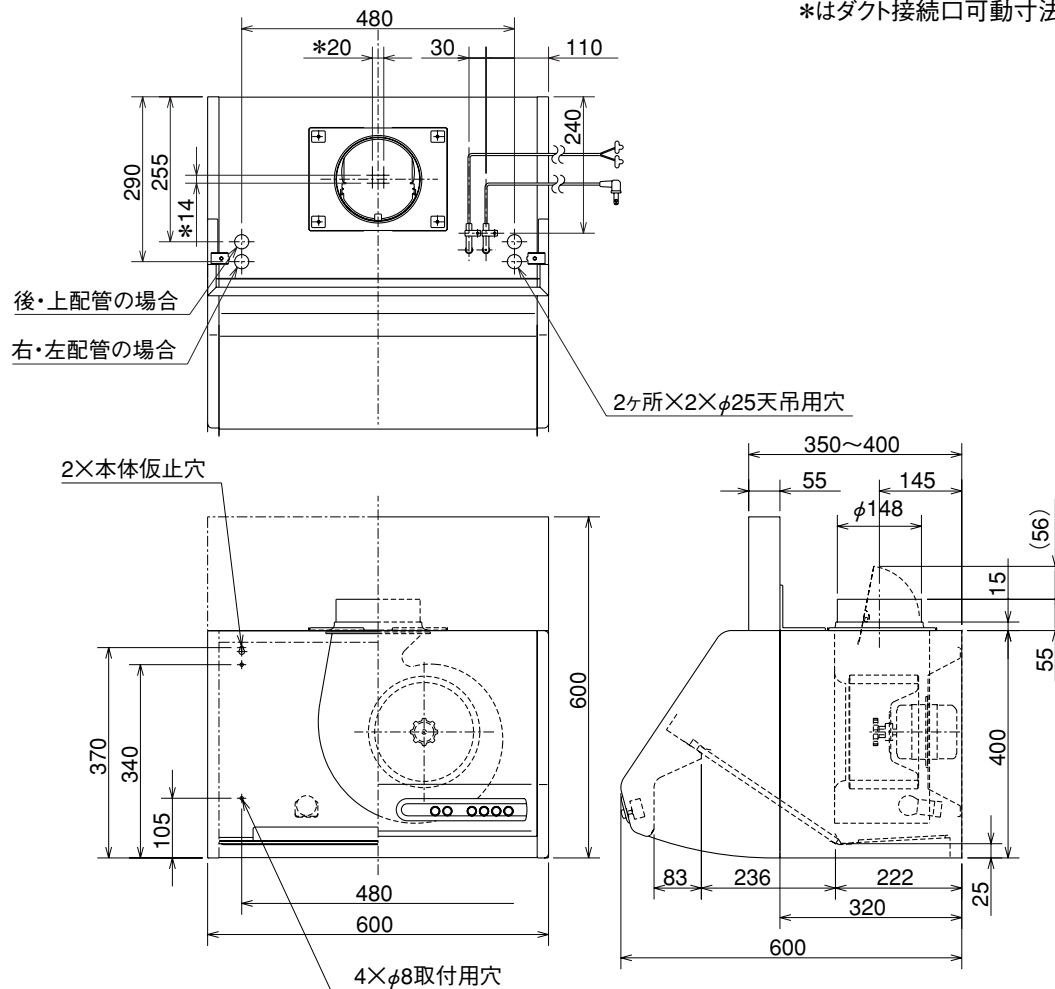

V-605K5-BK

*はダクト接続口可動寸法

※色調は(ブラック) マンセルNo.N-1 (近似色) (但し半ツヤ相当品)

(単位mm)