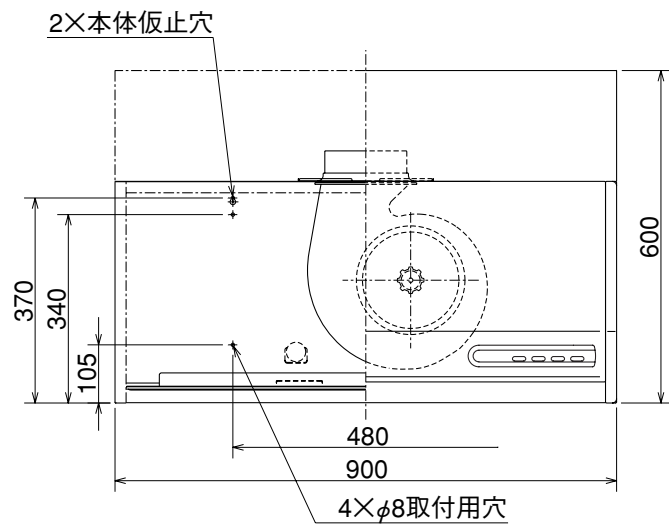

V-904KD<sub>s</sub>

\*はダクト接続口可動寸法

(単位mm)