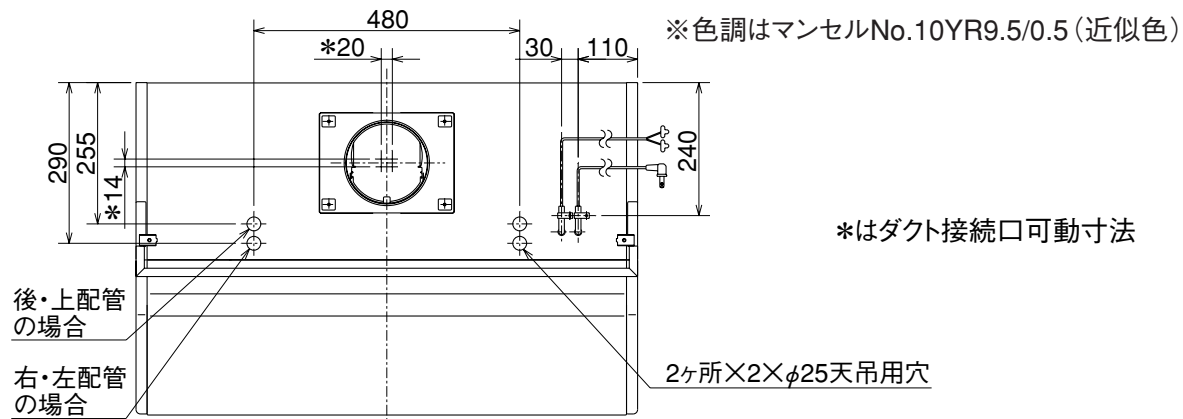

V-904KD<sub>s</sub>

\*はダクト接続口可動寸法

(単位mm)