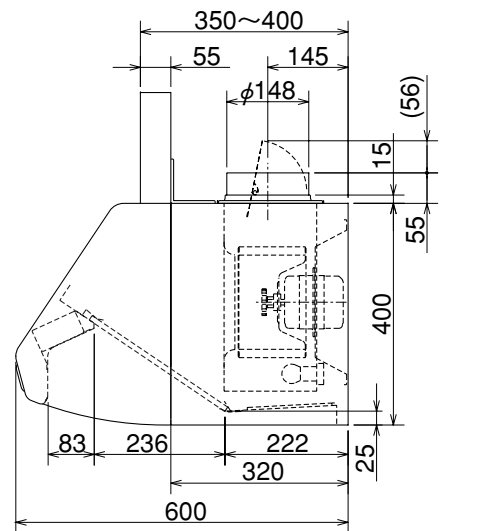

V-904KD<sub>s</sub>

\*はダクト接続口可動寸法

(単位mm)