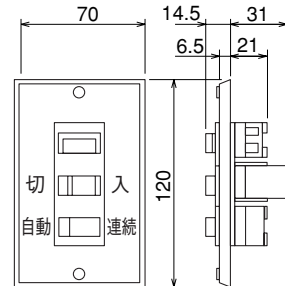

VD-18ZA6-W

■天吊金具P-08TK (システム部材) 取付位置 (4点吊り)

■同梱スイッチ

取付用ボックスはJIS8336の1個用スイッチボックスをご使用ください。

※パネル色調はマンセルNo.6.28Y8.63/0.65 (近似色)

(単位mm)