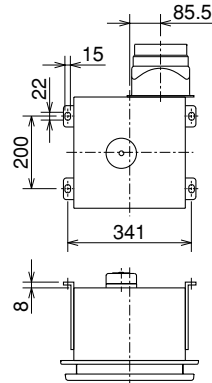

VD-18ZA6-W

■天吊金具P-08TK (システム部材) 取付位置 (4点吊り)

■同梱スイッチ

取付用ボックスはJIS8336の1個用スイッチボックスをご使用ください。

※パネル色調はマンセルNo.6.28Y8.63/0.65 (近似色)

(単位mm)