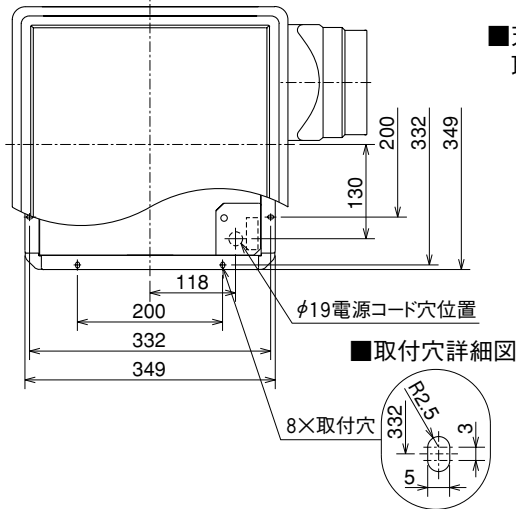

VD-18ZA6-W

■天吊金具P-08TK (システム部材) 取付位置 (4点吊り)

■同梱スイッチ

取付用ボックスはJIS8336の1個用スイッチボックスをご使用ください。

※パネル色調はマンセルNo.6.28Y8.63/0.65 (近似色)

(単位mm)