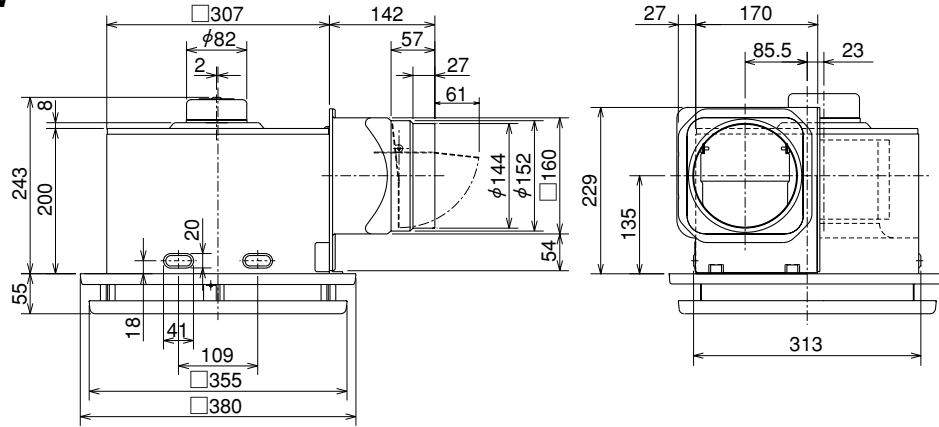

VD-18ZA6-W

■天吊金具P-08TK (システム部材) 取付位置 (4点吊り)

■同梱スイッチ

取付用ボックスはJIS8336の1個用スイッチボックスをご使用ください。

※パネル色調はマンセルNo.6.28Y8.63/0.65 (近似色)

(単位mm)