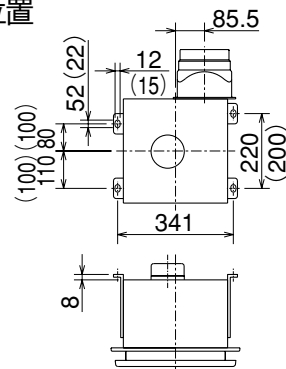

■取付穴詳細図

■天吊金具(同梱) 取付位置(4点吊り)

( )内寸法は天吊金具P-08TK(システム部材)

取付位置

※パネル色調はマンセルNo.6.28Y8.63/0.65 (近似色)

(単位mm)