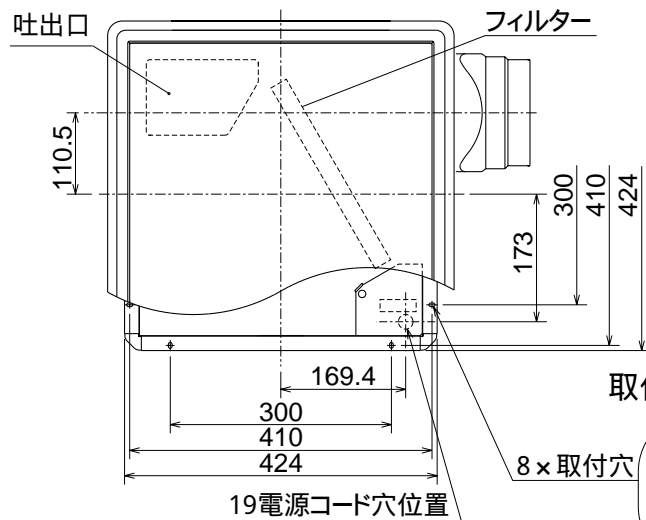

VD-23ZQ5-W

P - 13QF(システム部材)取付時、配管中心位置 2方向選択可能

取付穴詳細図

天吊金具(同梱品)  
取付位置

パネル色調はマンセルNo.6.28Y8.63/0.65(近似色)

(単位mm)