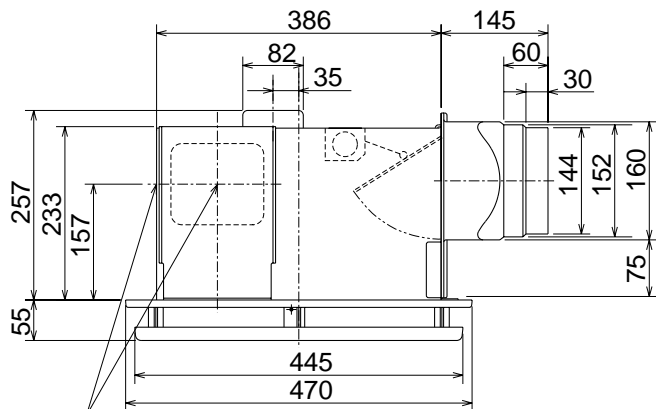

VD-23ZQ5-W

P - 13QF(システム部材)取付時、配管中心位置 2方向選択可能

取付穴詳細図

天吊金具(同梱品)  
取付位置

パネル色調はマンセルNo.6.28Y8.63/0.65(近似色)

(単位mm)