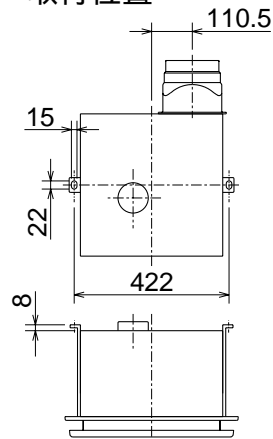

VD-23ZQ5-W

P - 13QF(システム部材)取付時、配管中心位置 2方向選択可能

取付穴詳細図

天吊金具(同梱品)  
取付位置

パネル色調はマンセルNo.6.28Y8.63/0.65(近似色)

(単位mm)