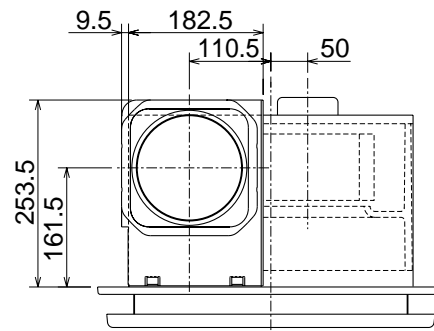

VD-23ZQ5-W

P - 13QF(システム部材)取付時、配管中心位置 2方向選択可能

取付穴詳細図

天吊金具(同梱品)  
取付位置

パネル色調はマンセルNo.6.28Y8.63/0.65(近似色)

(単位mm)