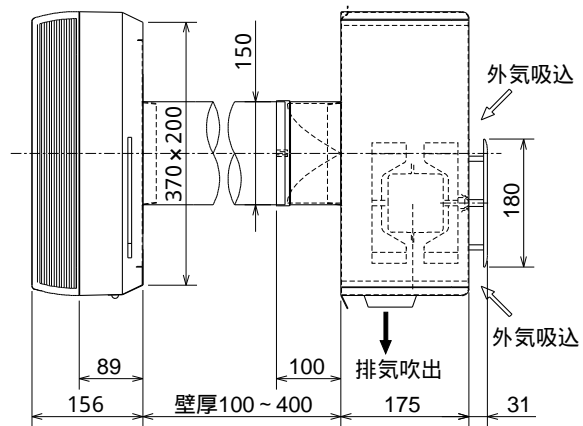

VL-100ST-L

壁厚100~400mm
 まで400mm以上は延
 長用パイプ(P-100SP)
 をご使用ください。

(単位mm)