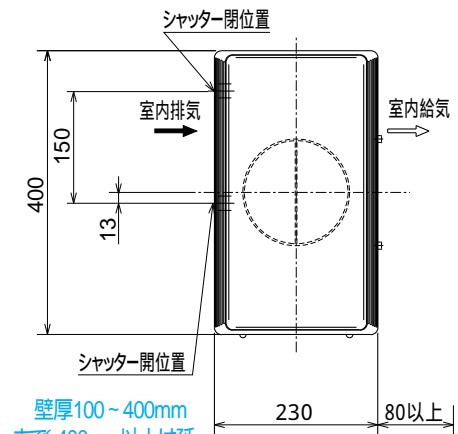

VL-100ST-L

壁厚100~400mm
 まで400mm以上は延
 長用パイプ(P-100SP)
 をご使用ください。

(単位mm)