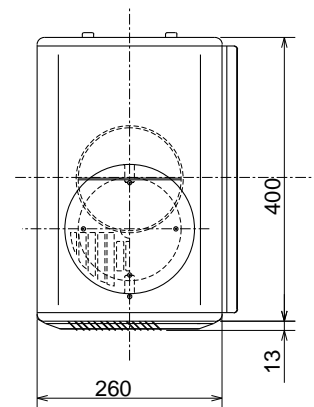

VL-100ST-L

壁厚100~400mm
 まで400mm以上は延
 長用パイプ(P-100SP)
 をご使用ください。

(単位mm)