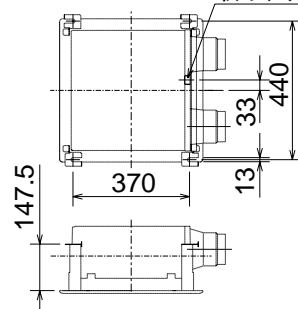

VL-100ZS

↑  
RA  
(排気)

↓  
SA  
(給気)

天吊金具 (同梱)  
取付位置 (4点吊り)

→ EA  
(排気)

← OA  
(外気)

300  
370  
412  
436

2ヶ所×5×9取付穴  
(ダクト接続板取付用)  
8ヶ所×5×7取付穴  
(天吊金具取付用)  
8ヶ所×5×7取付穴  
(本体取付用)

電源・連絡電線  
取り入れ口

パネル色調は  
マンセルNo.6.28Y8.63/0.65(近似色)  
(単位mm)