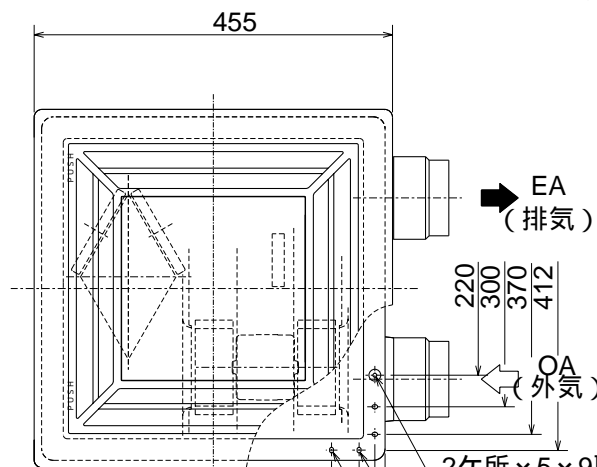

VL-100ZS

↑  
RA  
(排気)

↓  
SA  
(給気)

天吊金具 (同梱)  
取付位置 (4点吊り)

→ EA  
(排気)

← OA  
(外気)

300  
370  
412  
436

2ヶ所×5×9取付穴  
(ダクト接続板取付用)  
8ヶ所×5×7取付穴  
(天吊金具取付用)  
8ヶ所×5×7取付穴  
(本体取付用)

電源・連絡電線  
取り入れ口

パネル色調は  
マンセルNo.6.28Y8.63/0.65(近似色)  
(単位mm)