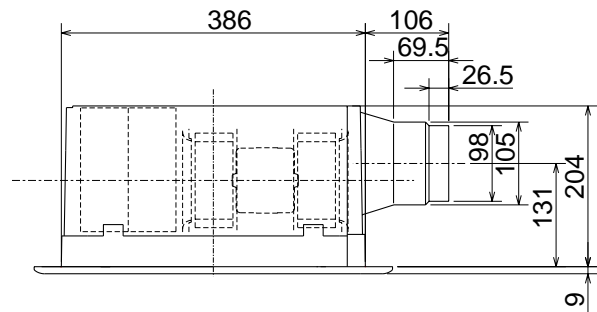

VL-100ZS

↑  
RA  
(排気)

↓  
SA  
(給気)

天吊金具 (同梱)  
取付位置 (4点吊り)

→ EA  
(排気)

← OA  
(外気)

300  
370  
412  
436

2ヶ所×5×9取付穴  
(ダクト接続板取付用)  
8ヶ所×5×7取付穴  
(天吊金具取付用)  
8ヶ所×5×7取付穴  
(本体取付用)

電源・連絡電線  
取り入れ口

パネル色調は  
マンセルNo.6.28Y8.63/0.65(近似色)  
(単位mm)