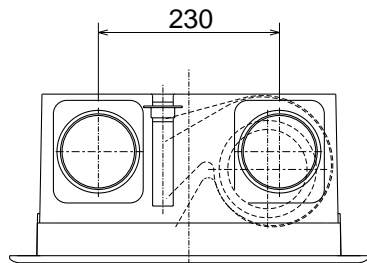

VL-100ZS

↑  
RA  
(排気)

↓  
SA  
(給気)

天吊金具 (同梱)  
取付位置 (4点吊り)

→ EA  
(排気)

← OA  
(外気)

300  
370  
412  
436

2ヶ所×5×9取付穴  
(ダクト接続板取付用)  
8ヶ所×5×7取付穴  
(天吊金具取付用)  
8ヶ所×5×7取付穴  
(本体取付用)

電源・連絡電線  
取り入れ口

パネル色調は  
マンセルNo.6.28Y8.63/0.65(近似色)  
(単位mm)