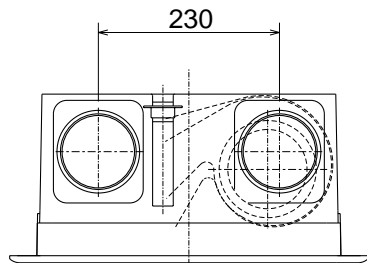

VL-100ZSD

↑ RA (排気)

↓ SA (給気)

天吊金具 (同梱)

取付位置 (4点吊り)

パネル色調は  
マンセルNo.6.28Y8.63/0.65(近似色)  
(単位mm)