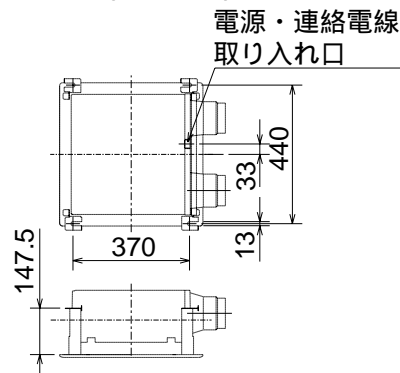

VL-100ZSD

↑ RA (排気)

↓ SA (給気)

天吊金具 (同梱)

取付位置 (4点吊り)

パネル色調は  
マンセルNo.6.28Y8.63/0.65(近似色)  
(単位mm)