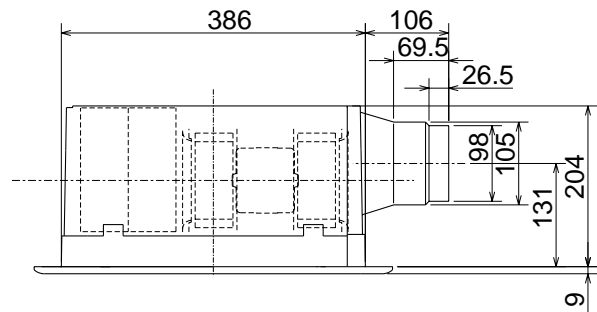

VL-100ZSD

↑ RA (排気)

↓ SA (給気)

天吊金具 (同梱)

取付位置 (4点吊り)

パネル色調は  
マンセルNo.6.28Y8.63/0.65(近似色)  
(単位mm)