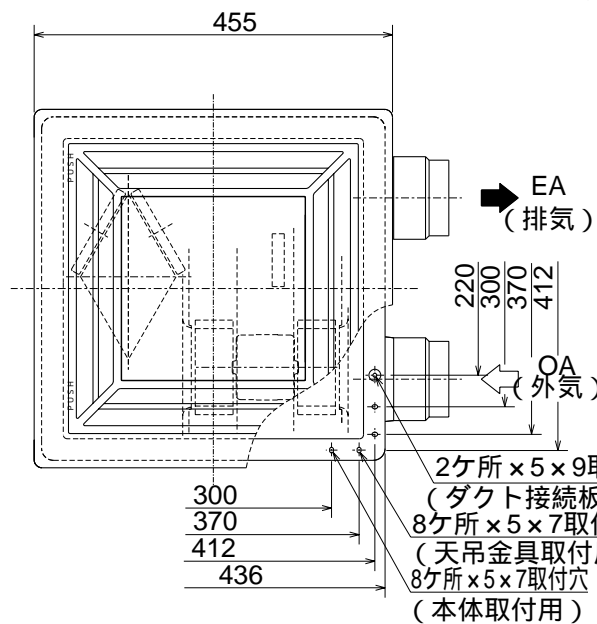

VL-100ZSD

↑ RA (排気)

↓ SA (給気)

天吊金具 (同梱)

取付位置 (4点吊り)

パネル色調は  
マンセルNo.6.28Y8.63/0.65(近似色)  
(単位mm)