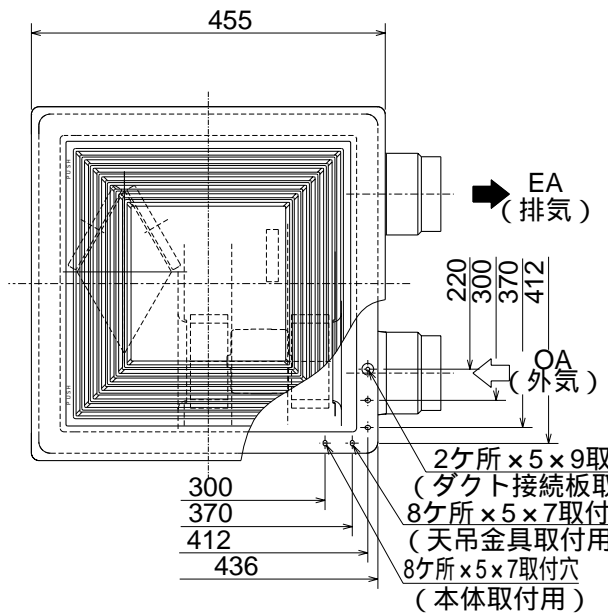

VL-100ZSK

RA
(排気)

SA
(給気)

天吊金具 (同梱)
取付位置 (4点吊り)

電源・連絡電線
取り入れ口

EA
(排気)

OA
(外気)

- 2ヶ所×5×9取付穴
(ダクト接続板取付用)
- 8ヶ所×5×7取付穴
(天吊金具取付用)
- 8ヶ所×5×7取付穴
(本体取付用)

パネル色調は
マンセルNo.6.28Y8.63/0.65(近似色)

(単位mm)