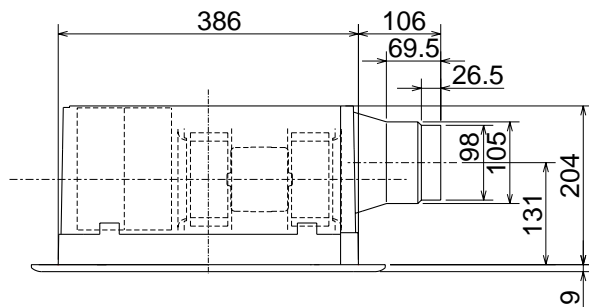

VL-100ZSK

RA
(排気)

SA
(給気)

天吊金具 (同梱)
取付位置 (4点吊り)

電源・連絡電線
取り入れ口

EA
(排気)

OA
(外気)

- 2ヶ所×5×9取付穴
(ダクト接続板取付用)
- 8ヶ所×5×7取付穴
(天吊金具取付用)
- 8ヶ所×5×7取付穴
(本体取付用)

パネル色調は
マンセルNo.6.28Y8.63/0.65(近似色)

(単位mm)