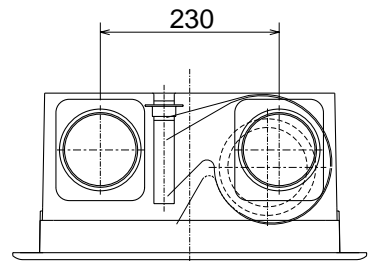

VL-100ZSK

RA
(排気)

SA
(給気)

天吊金具 (同梱)
取付位置 (4点吊り)

電源・連絡電線
取り入れ口

EA
(排気)

OA
(外気)

- 2ヶ所×5×9取付穴
(ダクト接続板取付用)
- 8ヶ所×5×7取付穴
(天吊金具取付用)
- 8ヶ所×5×7取付穴
(本体取付用)

パネル色調は
マンセルNo.6.28Y8.63/0.65(近似色)

(単位mm)