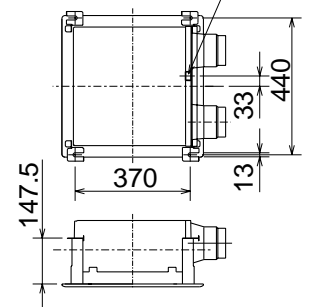

VL-100ZSK

RA
(排気)

SA
(給気)

天吊金具 (同梱)
取付位置 (4点吊り)

電源・連絡電線
取り入れ口

EA
(排気)

OA
(外気)

- 2ヶ所×5×9取付穴
(ダクト接続板取付用)
- 8ヶ所×5×7取付穴
(天吊金具取付用)
- 8ヶ所×5×7取付穴
(本体取付用)

パネル色調は
マンセルNo.6.28Y8.63/0.65(近似色)

(単位mm)