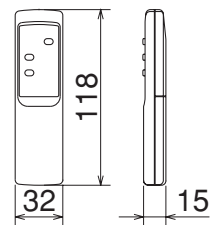

VL-10SR-BE-D

■ワイヤレスリモコン

(単位mm)