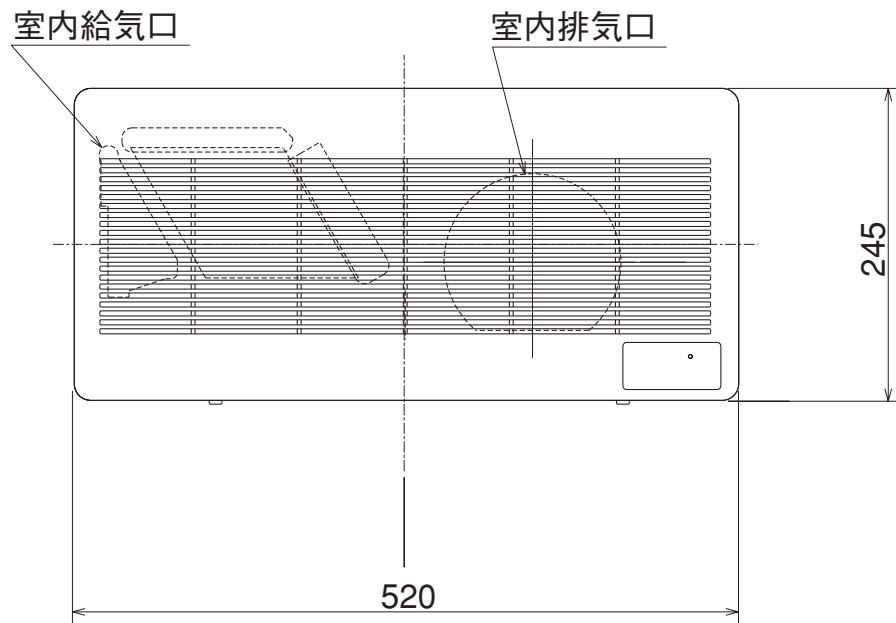

VL-10SR-BE-D

■ワイヤレスリモコン

(単位mm)