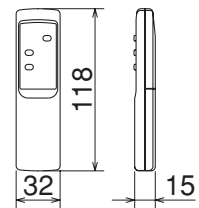

VL-10SR-BE-J

■ワイヤレスリモコン

(単位mm)