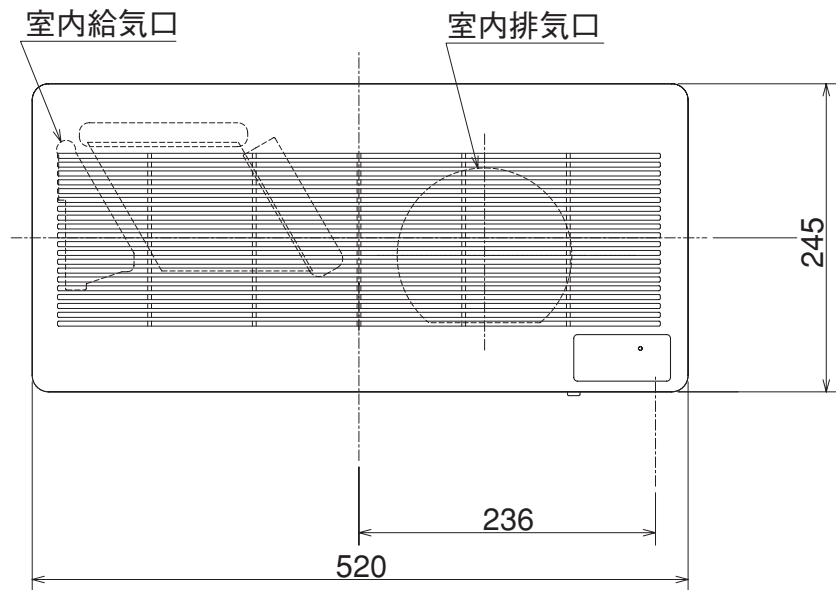

VL-10SR-BE-J

■ワイヤレスリモコン

(単位mm)