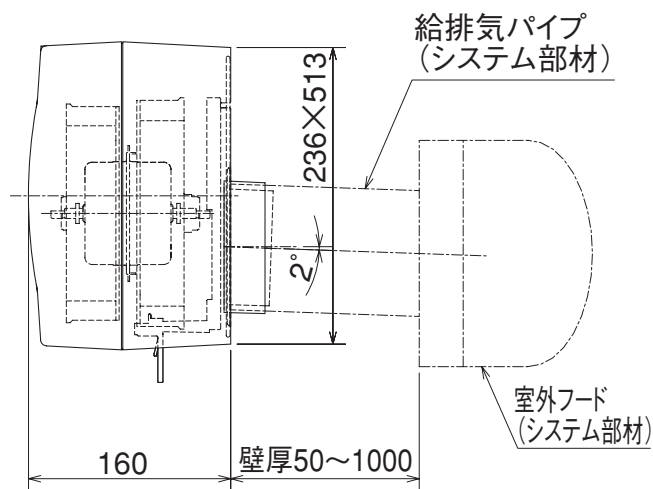

VL-10SR-BE-J

■ワイヤレスリモコン

(単位mm)