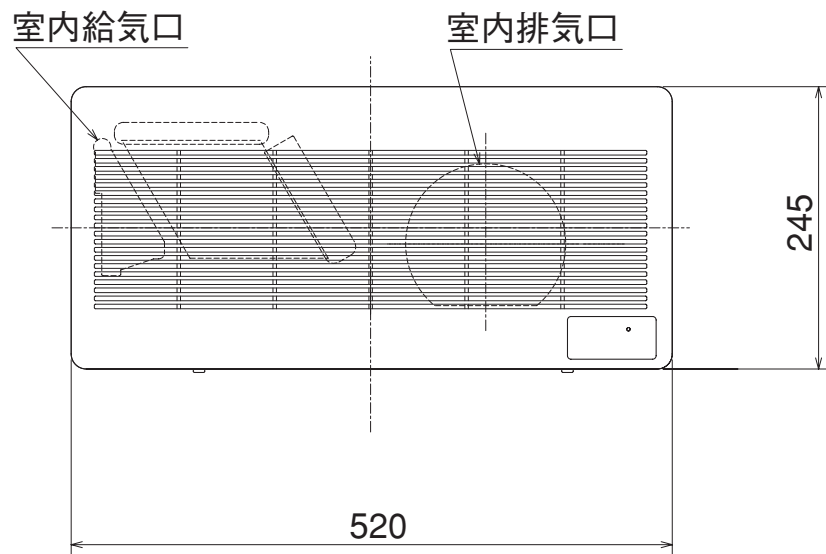

VL-10SR-BE-W

■ワイヤレスリモコン

(単位mm)