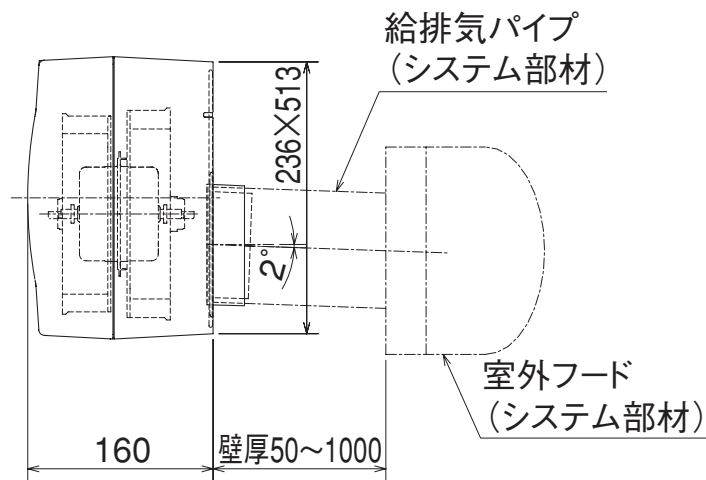

VL-10SR-BE-W

■ワイヤレスリモコン

(単位mm)