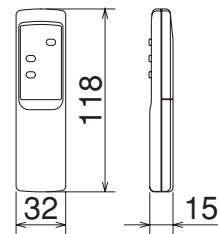

VL-10SR-BE-W

■ワイヤレスリモコン

(単位mm)