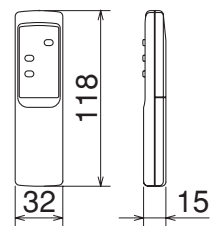

VL-10SR-D

■ワイヤレスリモコン

(単位mm)