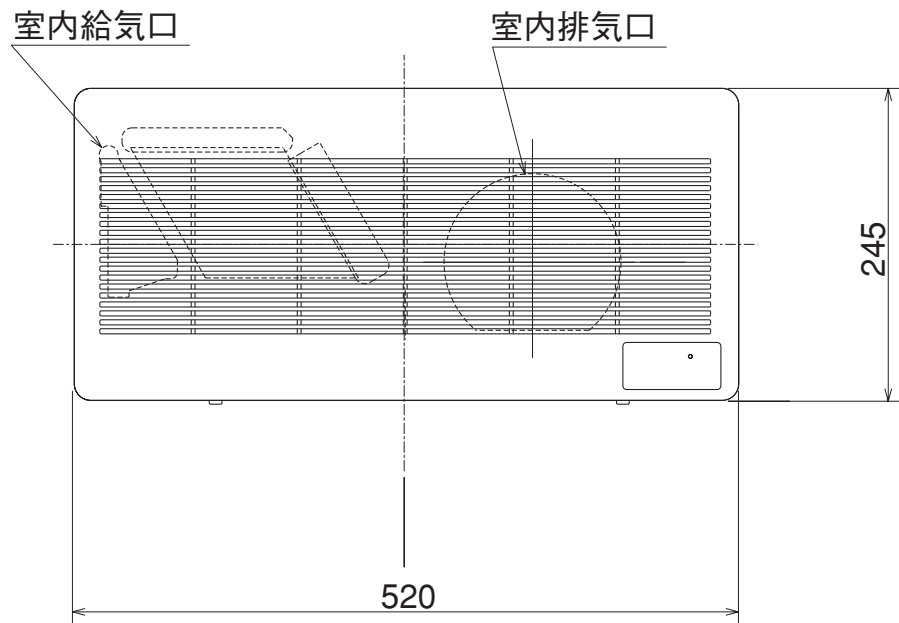

VL-10SR-D

■ワイヤレスリモコン

(単位mm)