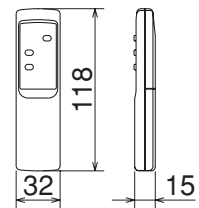

VL-10SR-J

■ワイヤレスリモコン

(単位mm)