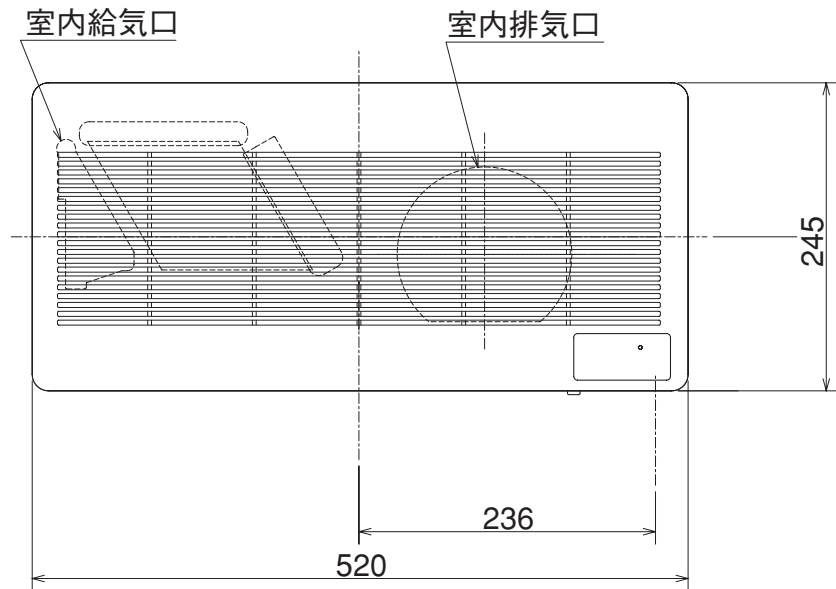

VL-10SR-J

■ワイヤレスリモコン

(単位mm)