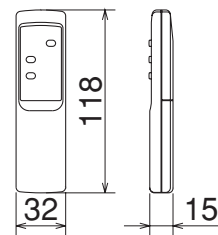

VL-10SR-W

■ワイヤレスリモコン

(単位mm)