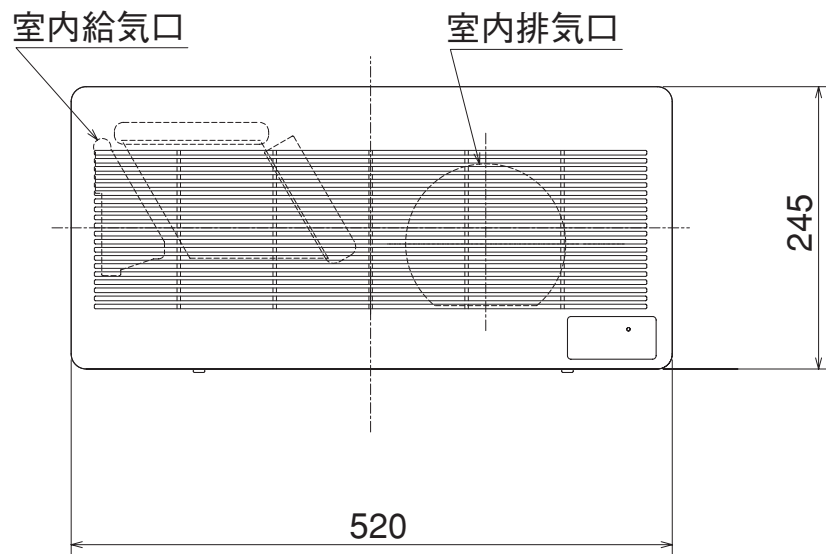

VL-10SR-W

■ワイヤレスリモコン

(単位mm)