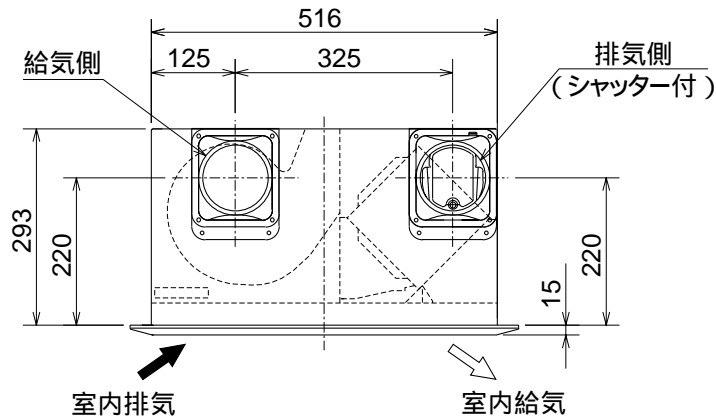

天吊金具(付属) 取付位置
及び電源・連絡電線取り入れ口
点線部のような取付けも可能。

パネル色調はマンセルNo.10Y9/1(近似色) (単位mm)