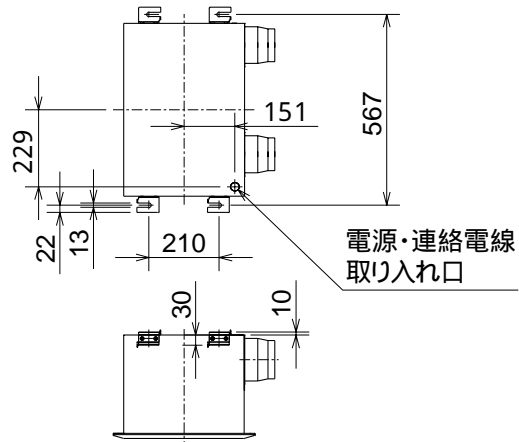

天吊金具(付属) 取付位置
及び電源・連絡電線取り入れ口
点線部のような取付けも可能。

パネル色調はマンセルNo.10Y9/1(近似色) (単位mm)