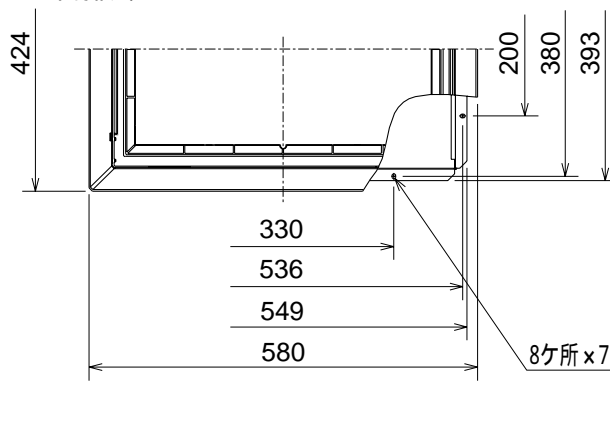

天吊金具(付属) 取付位置
及び電源・連絡電線取り入れ口
点線部のような取付けも可能。

パネル色調はマンセルNo.10Y9/1(近似色) (単位mm)