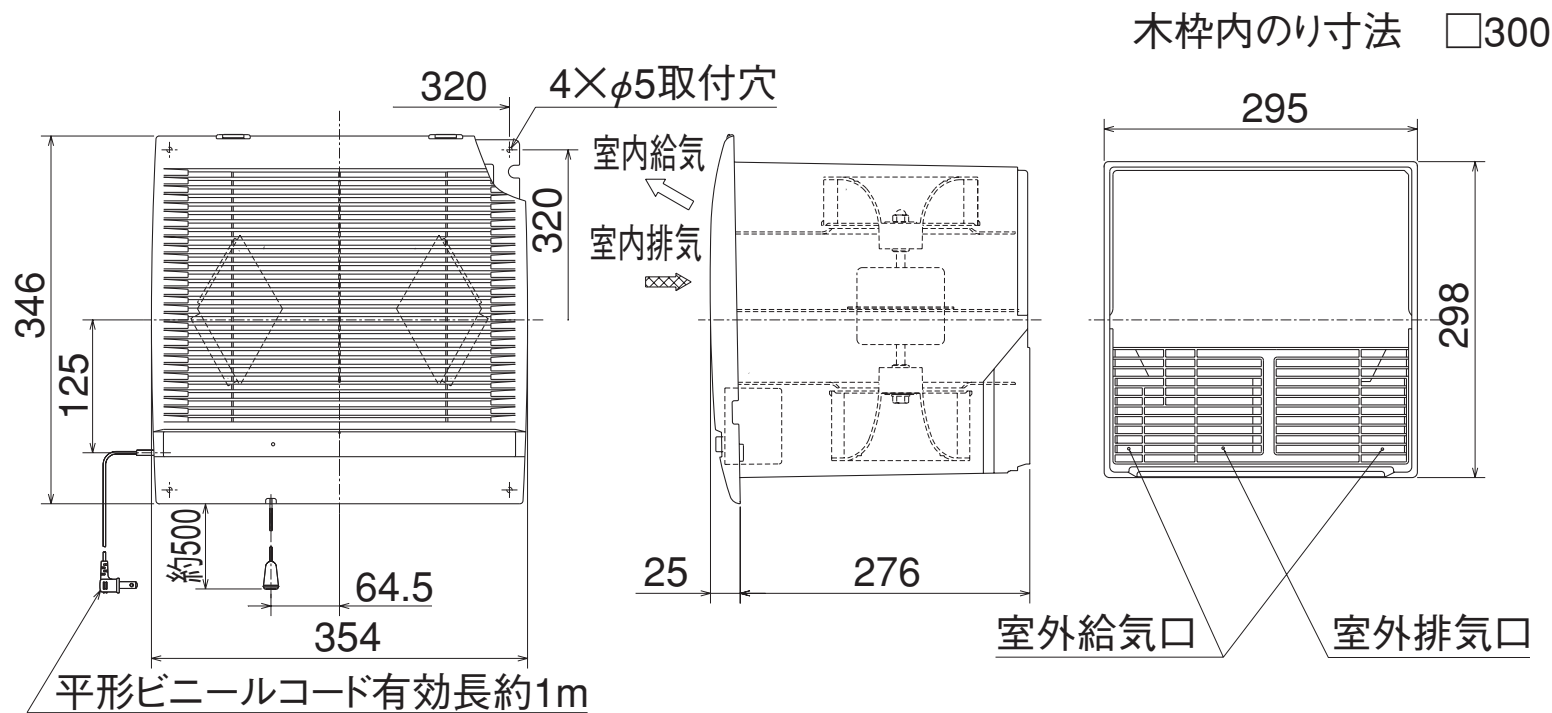

VL-12K-W

※壁厚100～300mmまで

(単位mm)