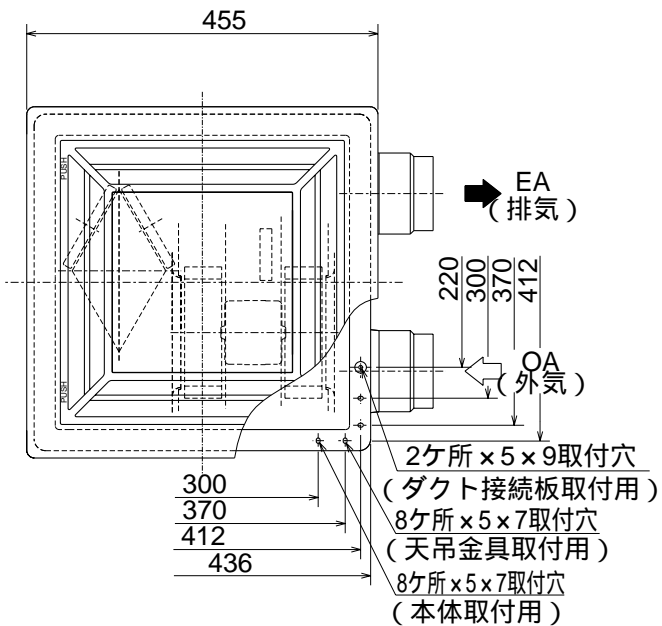

VL-130ZS

↑
RA
(排気)

↓
SA
(給気)

天吊金具 (同梱)
取付位置 (4点吊り)

電源・連絡電線
取り入れ口

パネル色調は
マンセルNo.6.28Y8.63/0.65(近似色)
(単位mm)