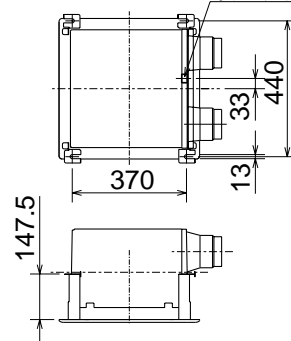

VL-130ZS

↑
RA
(排気)

↓
SA
(給気)

天吊金具 (同梱)
取付位置 (4点吊り)

電源・連絡電線
取り入れ口

パネル色調は
マンセルNo.6.28Y8.63/0.65(近似色)
(単位mm)