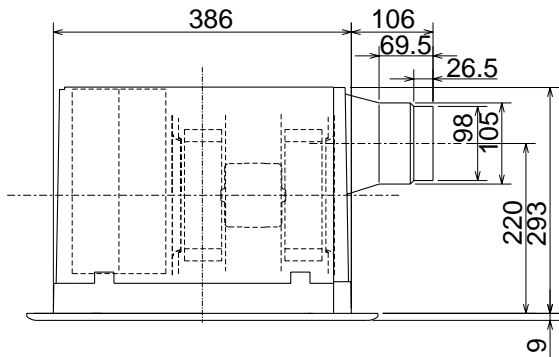

VL-130ZS

↑
RA
(排気)

↓
SA
(給気)

天吊金具 (同梱)
取付位置 (4点吊り)

電源・連絡電線
取り入れ口

パネル色調は
マンセルNo.6.28Y8.63/0.65(近似色)
(単位mm)