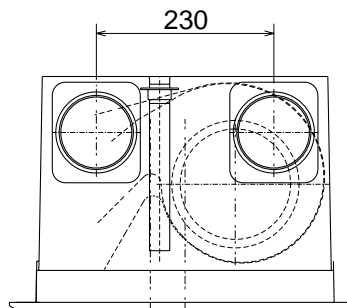

VL-130ZS

↑
RA
(排気)

↓
SA
(給気)

天吊金具 (同梱)
取付位置 (4点吊り)

電源・連絡電線
取り入れ口

パネル色調は
マンセルNo.6.28Y8.63/0.65(近似色)
(単位mm)