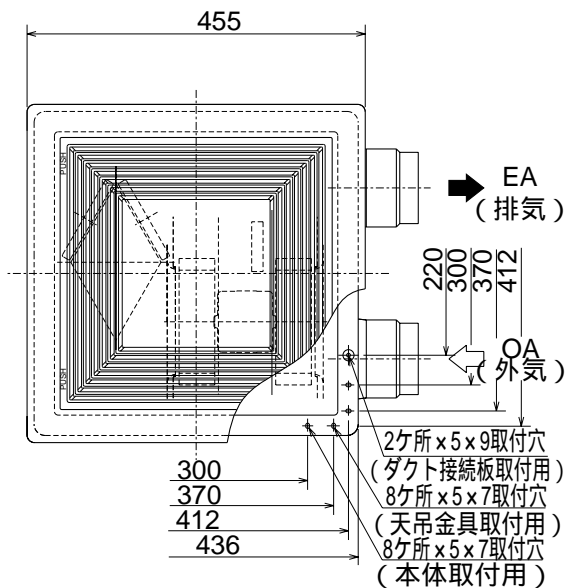

VL-130ZSK-BR

天吊金具(同梱)  
取付位置(4点吊り)

電源・連絡電線  
取り入れ口

パネル色調は  
マンセルNo.2.5Y5.5/2 (近似色)

(単位mm)