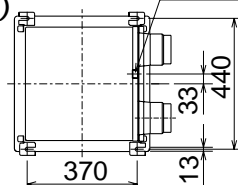

VL-130ZSK-BR

天吊金具(同梱)  
取付位置(4点吊り)

電源・連絡電線  
取り入れ口

パネル色調は  
マンセルNo.2.5Y5.5/2 (近似色)

(単位mm)