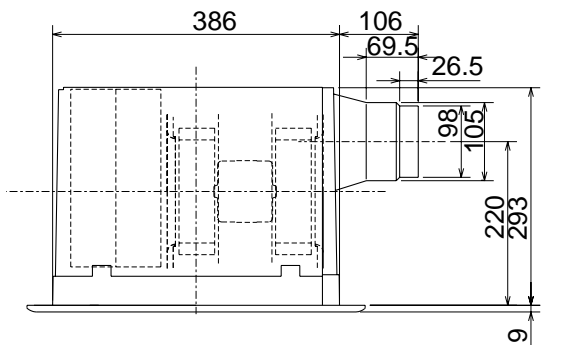

VL-130ZSK-BR

天吊金具(同梱)  
取付位置(4点吊り)

電源・連絡電線  
取り入れ口

パネル色調は  
マンセルNo.2.5Y5.5/2 (近似色)

(単位mm)