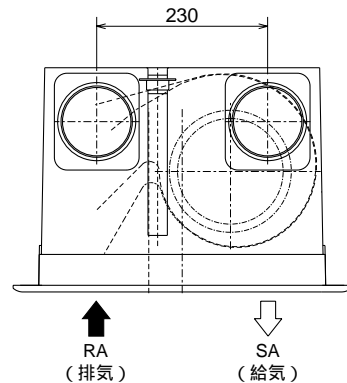

VL-130ZSK-BR

天吊金具(同梱)  
取付位置(4点吊り)

電源・連絡電線  
取り入れ口

パネル色調は  
マンセルNo.2.5Y5.5/2 (近似色)

(単位mm)