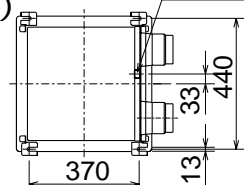

VL-130ZSK

天吊金具(同梱)
取付位置(4点吊り)

電源・連絡電線
取り入れ口

パネル色調は
マンセルNo.6.28Y8.63/0.65(近似色)

(単位mm)