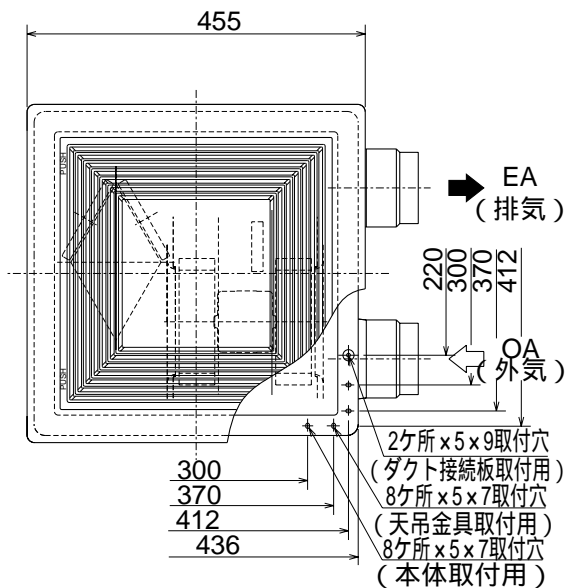

VL-130ZSK

天吊金具(同梱)
取付位置(4点吊り)

電源・連絡電線
取り入れ口

パネル色調は
マンセルNo.6.28Y8.63/0.65(近似色)

(単位mm)