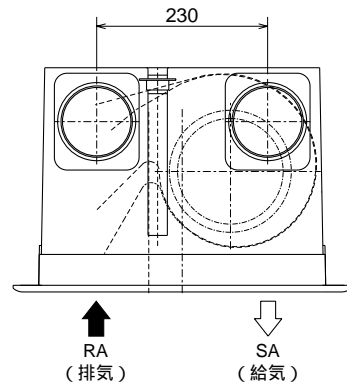

VL-130ZSK

天吊金具(同梱)
取付位置(4点吊り)

電源・連絡電線
取り入れ口

パネル色調は
マンセルNo.6.28Y8.63/0.65(近似色)

(単位mm)