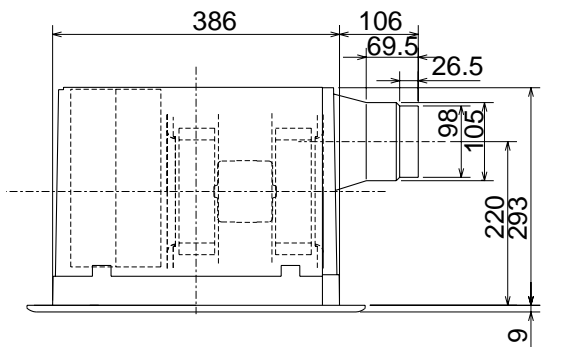

VL-130ZSK

天吊金具(同梱)
取付位置(4点吊り)

電源・連絡電線
取り入れ口

パネル色調は
マンセルNo.6.28Y8.63/0.65(近似色)

(単位mm)