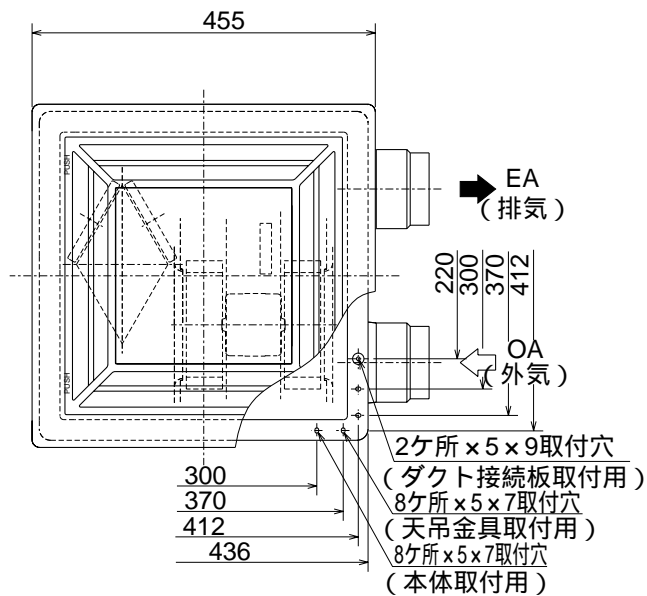

VL-150ZS

天吊金具 (同梱)
 取付位置 (4点吊り) 電源・連絡電線
 取り入れ口

パネル色調は
 マンセルNo.6.28Y8.63/0.65(近似色)
 (単位mm)