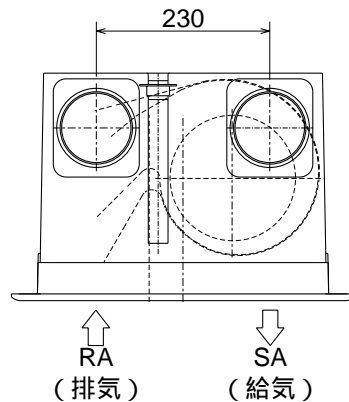

VL-150ZS

天吊金具 (同梱)
 取付位置 (4点吊り) 電源・連絡電線
 取り入れ口

パネル色調は
 マンセルNo.6.28Y8.63/0.65(近似色)
 (単位mm)