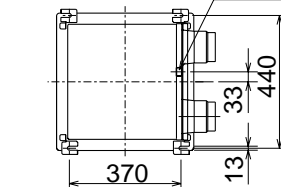

VL-150ZS

天吊金具 (同梱)
 取付位置 (4点吊り) 電源・連絡電線
 取り入れ口

パネル色調は
 マンセルNo.6.28Y8.63/0.65(近似色)
 (単位mm)