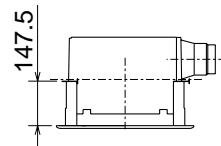

VL-150ZS

天吊金具 (同梱)
 取付位置 (4点吊り) 電源・連絡電線
 取り入れ口

パネル色調は
 マンセルNo.6.28Y8.63/0.65(近似色)
 (単位mm)