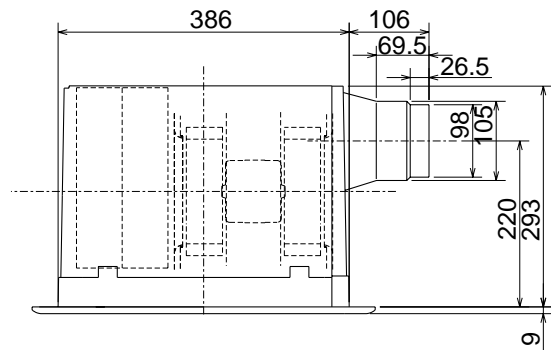

VL-150ZS

天吊金具 (同梱)
 取付位置 (4点吊り) 電源・連絡電線
 取り入れ口

パネル色調は
 マンセルNo.6.28Y8.63/0.65(近似色)
 (単位mm)